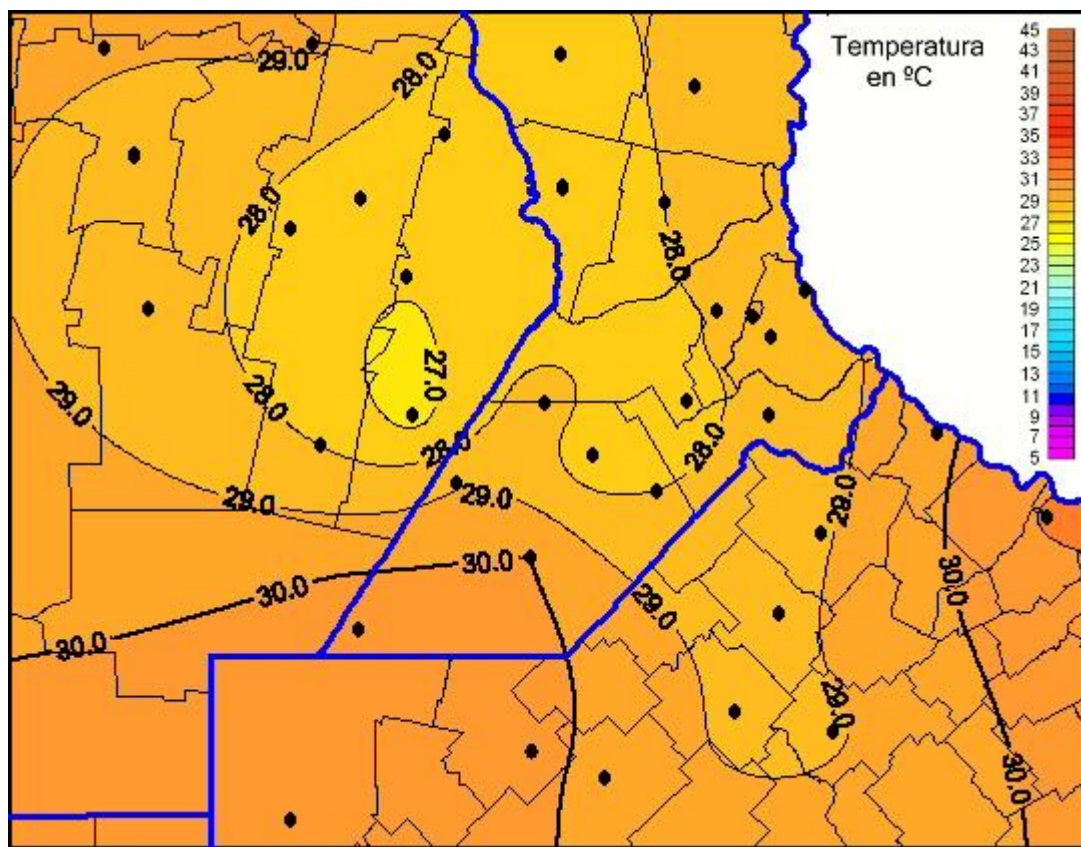

Temperaturas Máximas

Mapa de temperaturas máximas de las últimas 72 horas.
(Desde las 8:00AM hasta las 8:00AM). Se actualiza a las 10:00hs.