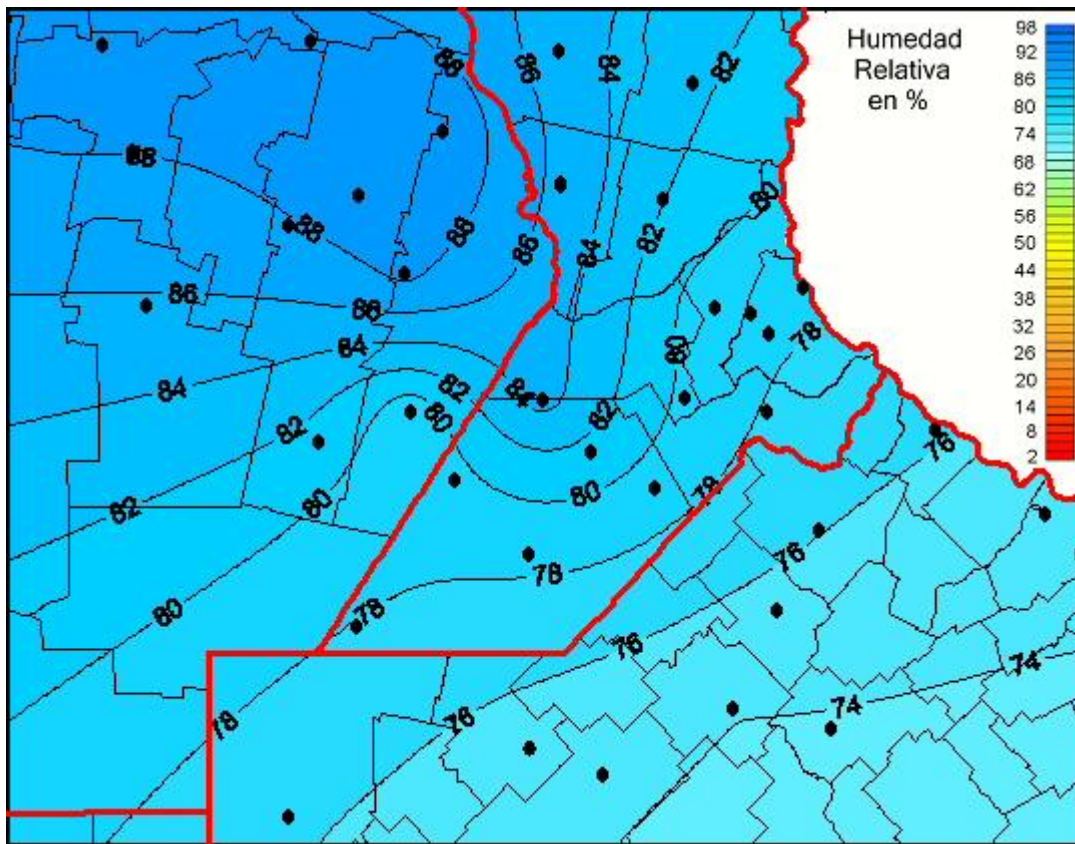

Humedad Relativa

Mapa de humedad relativa de las las últimas 72 horas.
(Desde las 8:00AM hasta las 8:00AM). Se actualiza a las 10:00hs.