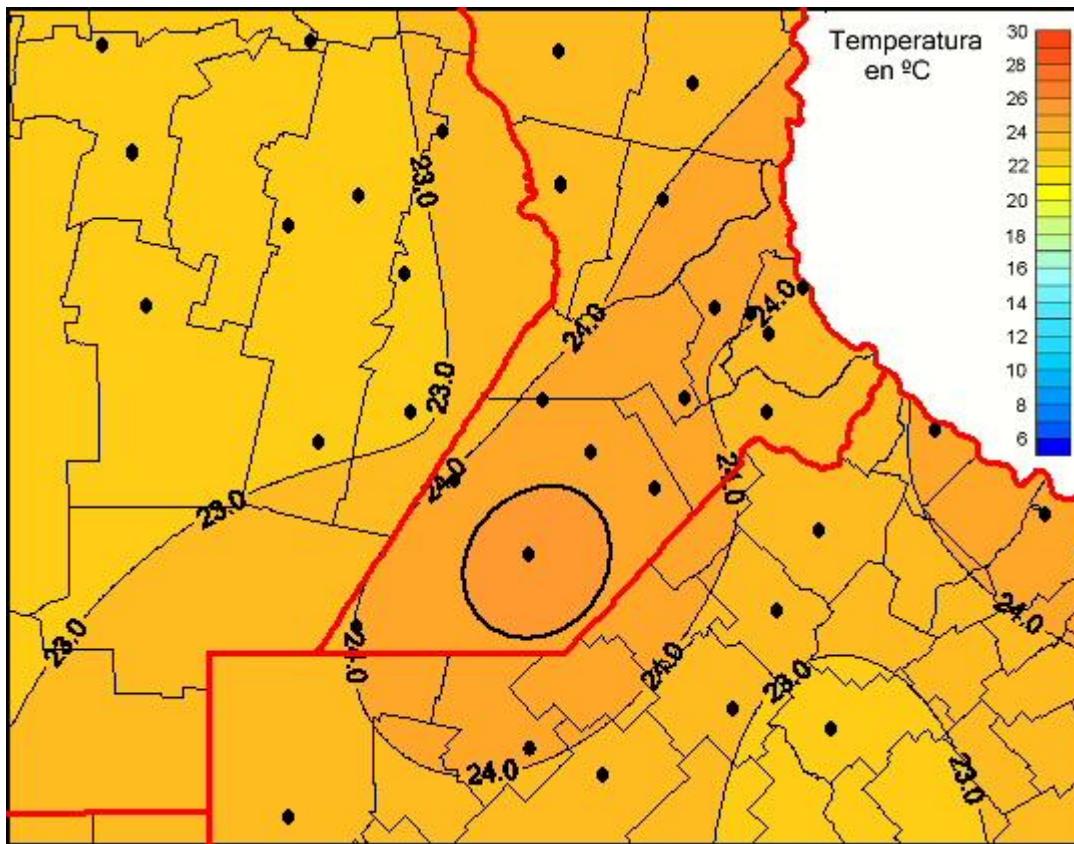

# Temperaturas Medias

Mapa de temperaturas medias de las últimas 24 horas.  
(Desde las 8:00AM hasta las 8:00AM). Se actualiza a las 10:00hs.