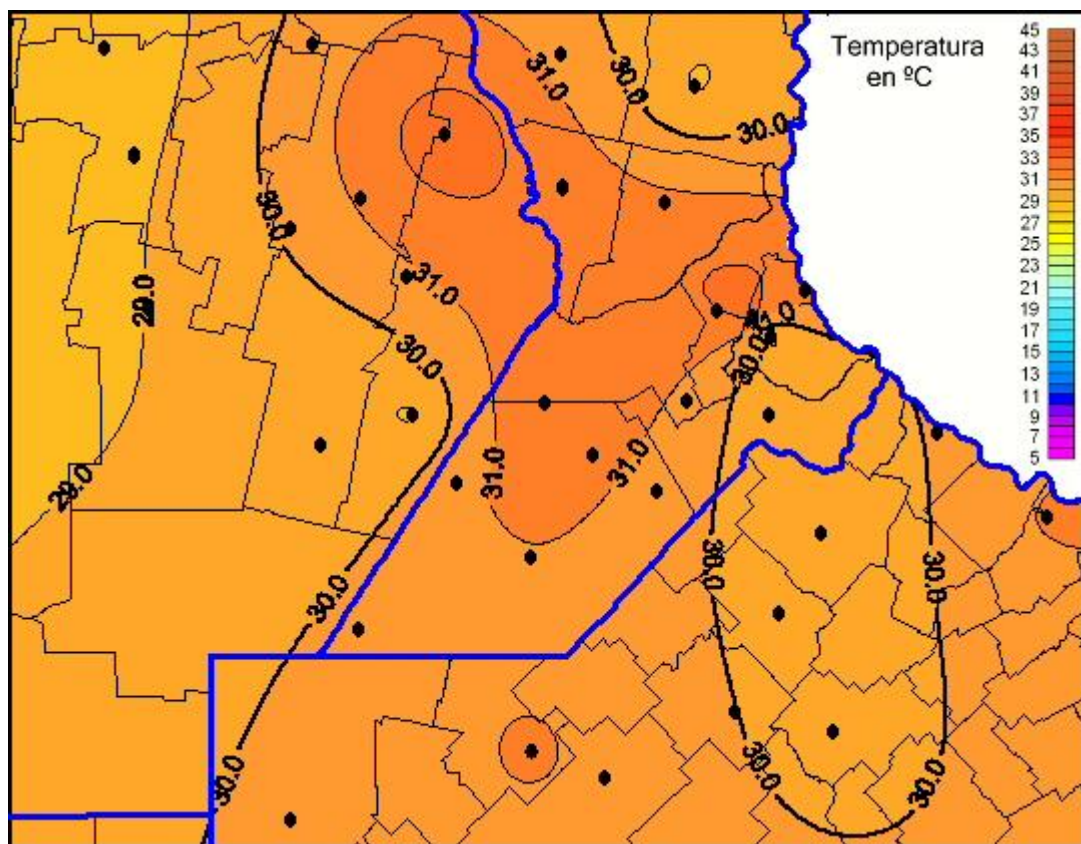

Temperaturas Máximas

Mapa de temperaturas máximas de las últimas 24 horas.
(Desde las 8:00AM hasta las 8:00AM). Se actualiza a las 10:00hs.