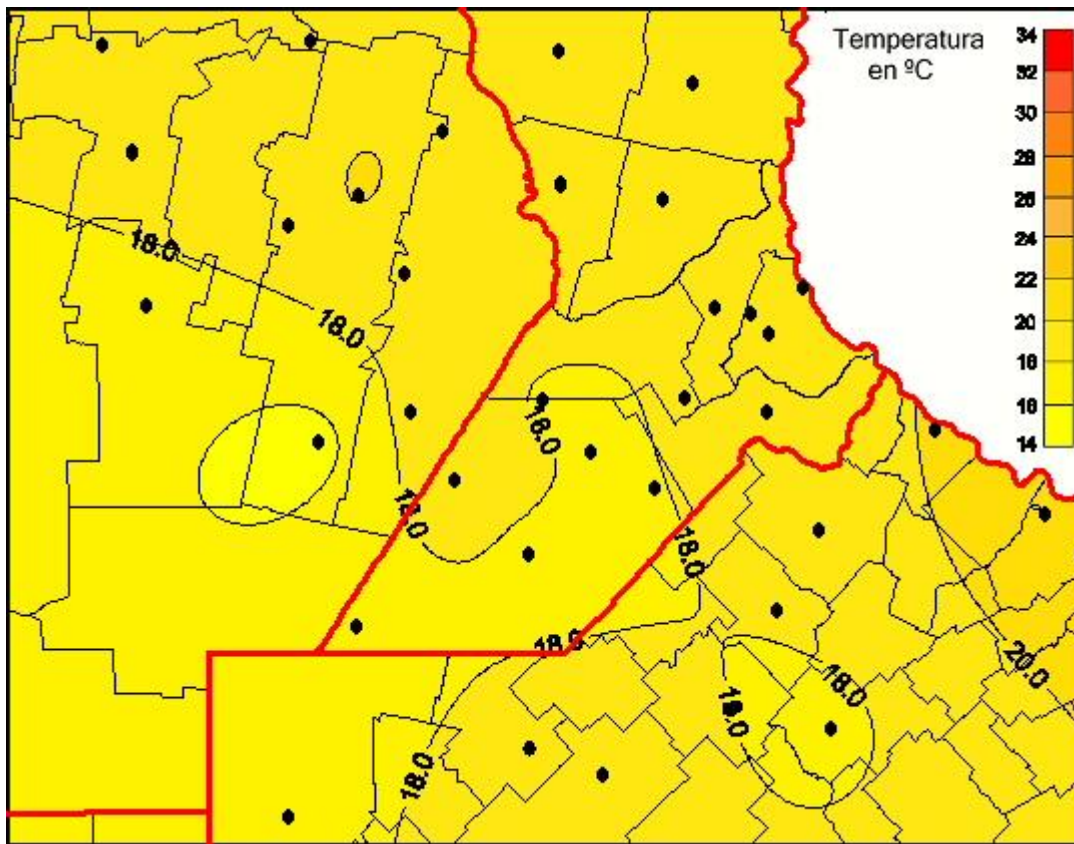

## Temperaturas Mínimas

Mapa de temperaturas mínimas de las las últimas 24 horas.  
(Desde las 8:00AM hasta las 8:00AM). Se actualiza a las 10:00hs.