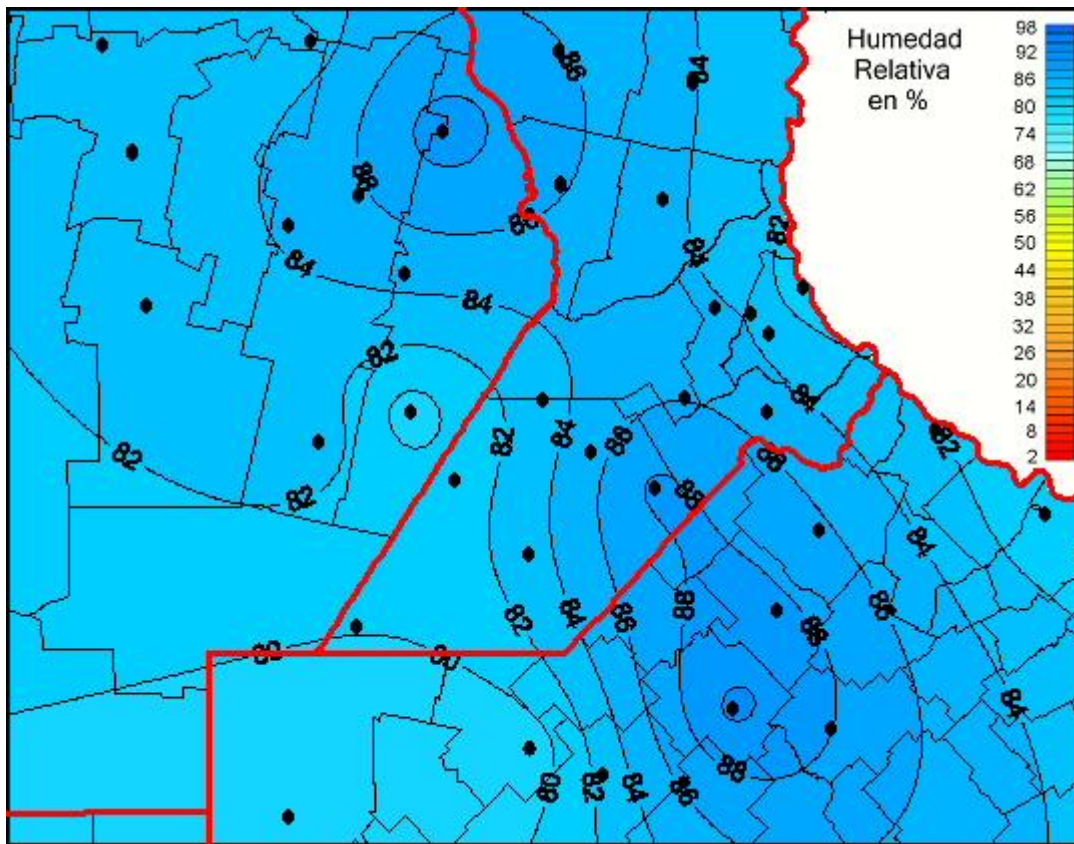

Humedad Relativa

Mapa de humedad relativa de las las últimas 24 horas.
(Desde las 8:00AM hasta las 8:00AM). Se actualiza a las 10:00hs.