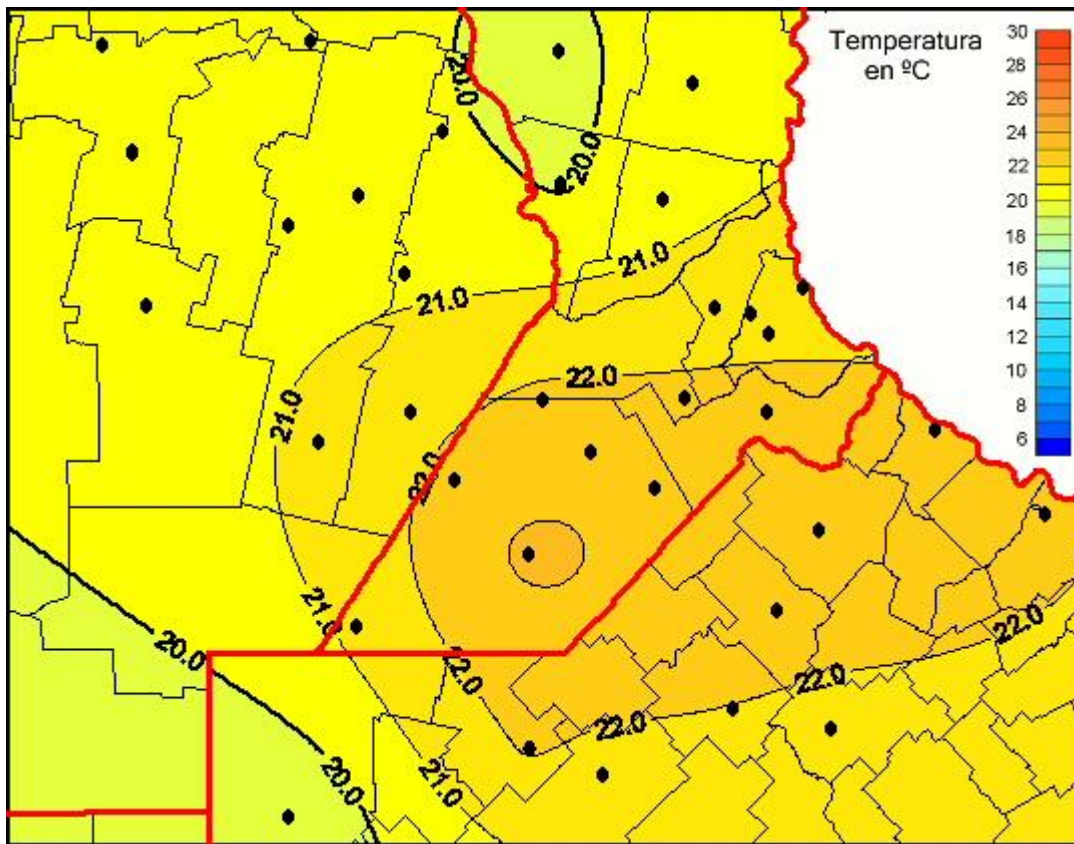

Temperaturas Medias

Mapa de temperaturas medias de las las últimas 24 horas.
(Desde las 8:00AM hasta las 8:00AM). Se actualiza a las 10:00hs.