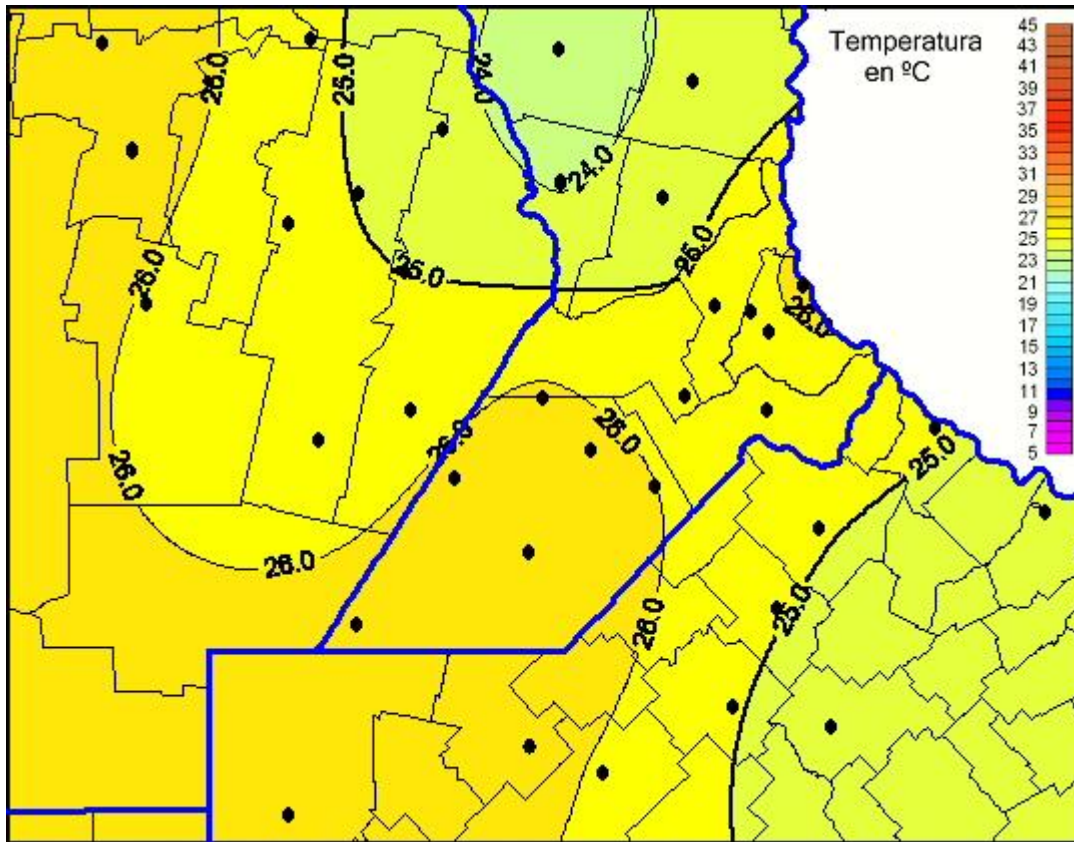

Temperaturas Máximas

Mapa de temperaturas máximas de las últimas 24 horas.
(Desde las 8:00AM hasta las 8:00AM). Se actualiza a las 10:00hs.