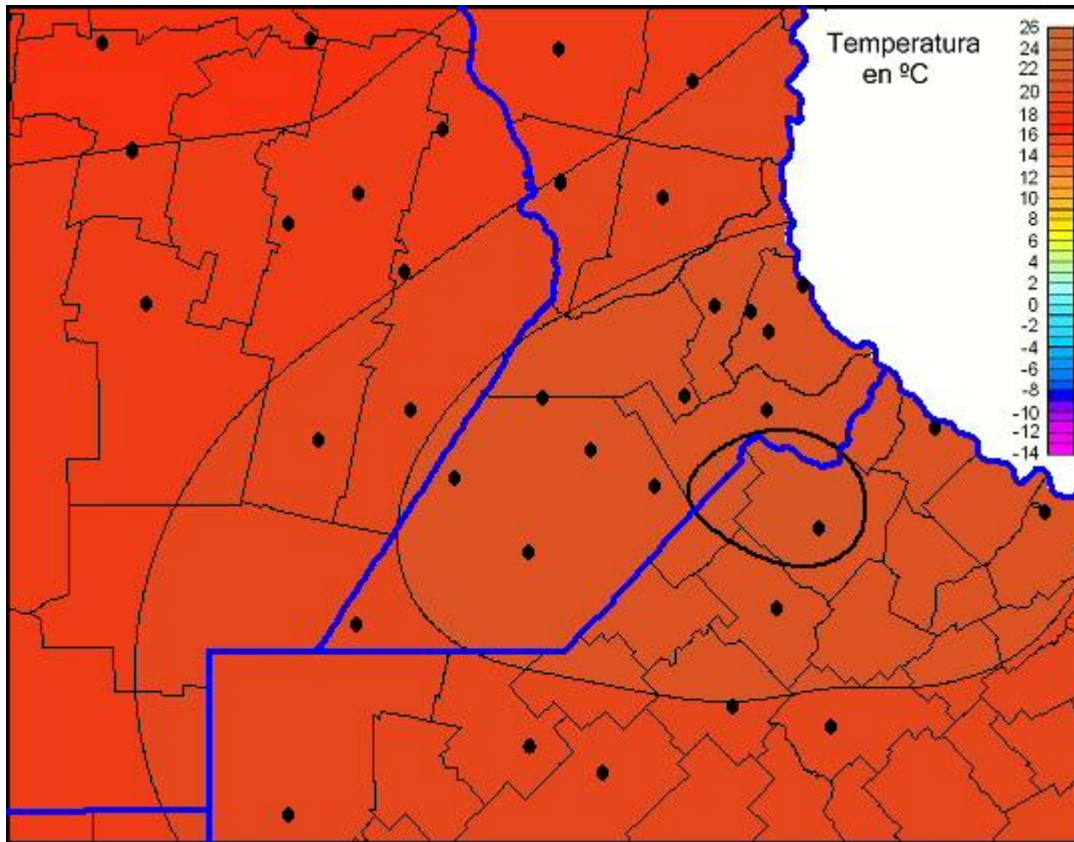

Temperaturas Mínimas

Mapa de temperaturas mínimas de las las últimas 24 horas.
(Desde las 8:00AM hasta las 8:00AM). Se actualiza a las 10:00hs.