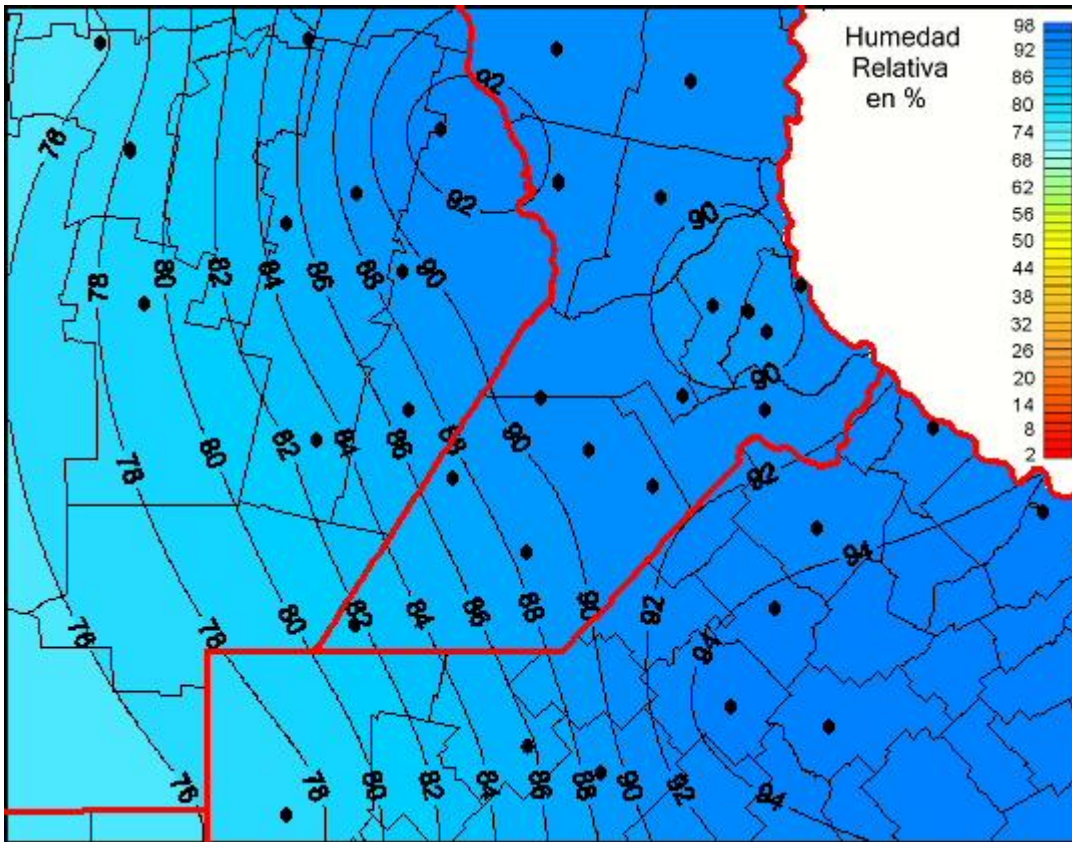

# Humedad Relativa

Mapa de humedad relativa de las las últimas 24 horas.  
(Desde las 8:00AM hasta las 8:00AM). Se actualiza a las 10:00hs.