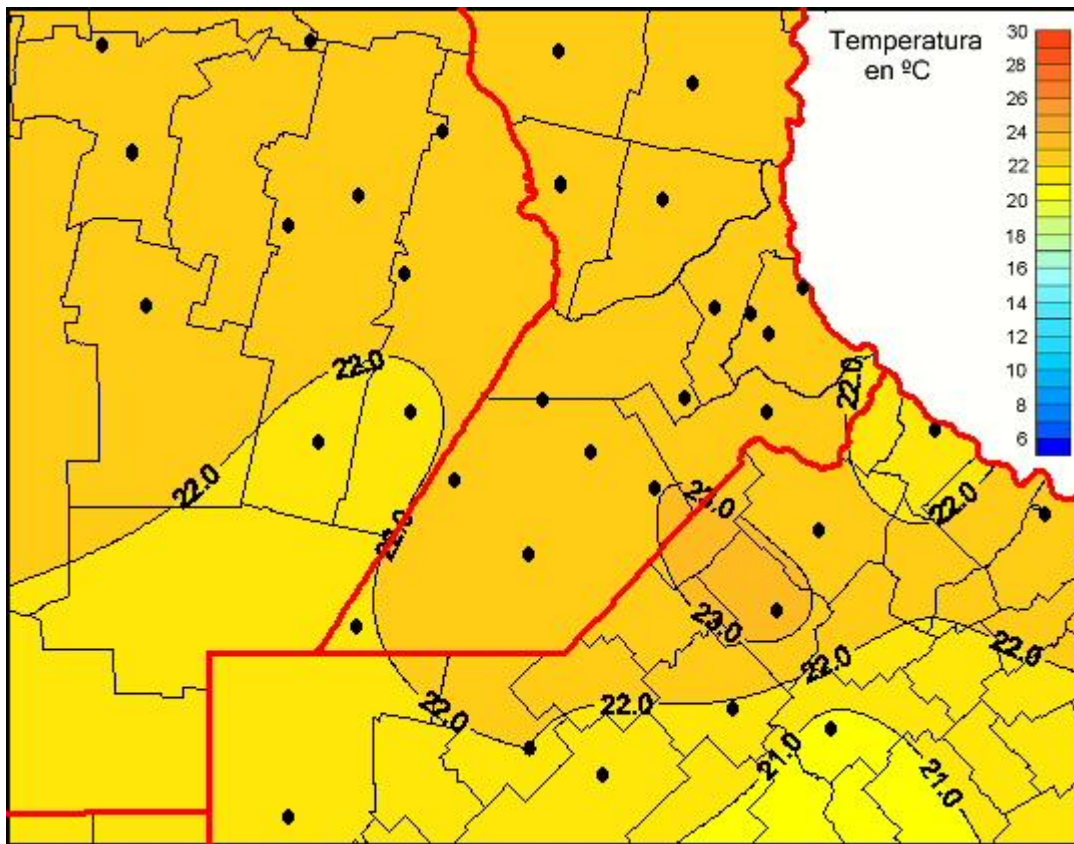

Temperaturas Medias

Mapa de temperaturas medias de las las últimas 24 horas.
(Desde las 8:00AM hasta las 8:00AM). Se actualiza a las 10:00hs.