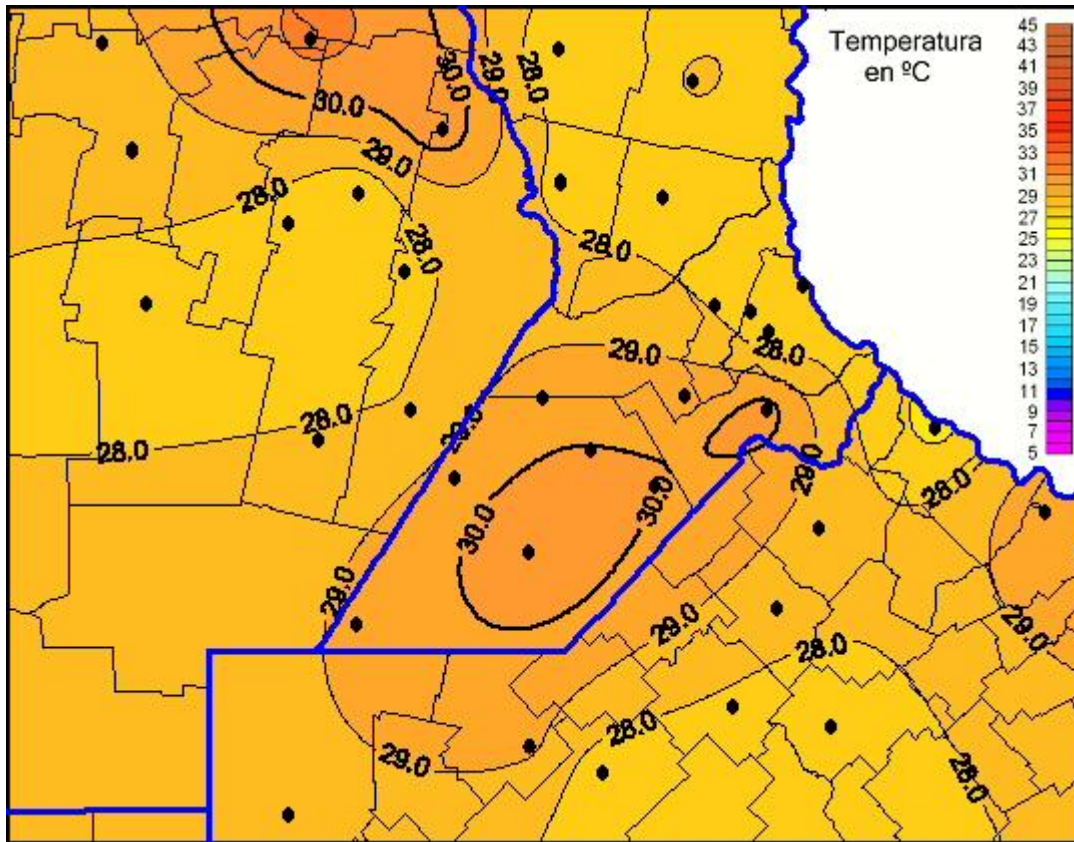

# Temperaturas Máximas

Mapa de temperaturas máximas de las últimas 24 horas.  
(Desde las 8:00AM hasta las 8:00AM). Se actualiza a las 10:00hs.