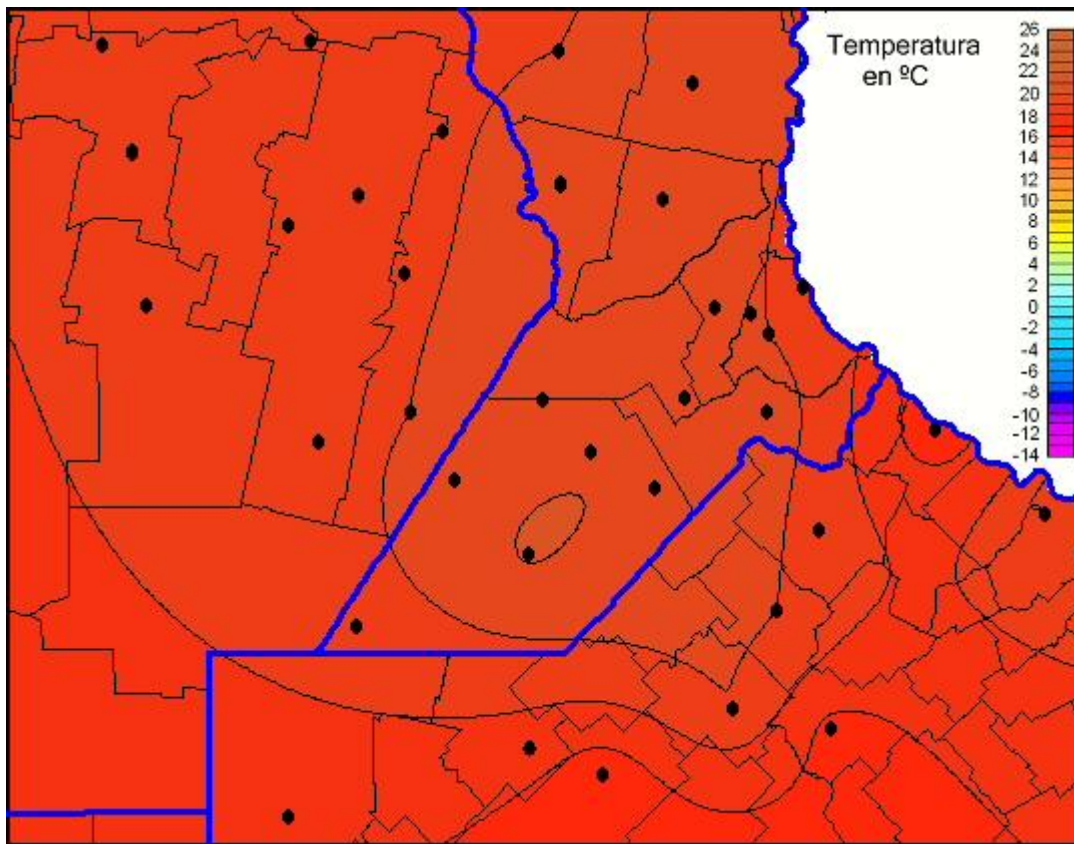

# Temperaturas Mínimas

Mapa de temperaturas mínimas de las las últimas 24 horas.  
(Desde las 8:00AM hasta las 8:00AM). Se actualiza a las 10:00hs.

BOLSA  
DE COMERCIO  
DE ROSARIO

 [www.facebook.com/BCROficial](http://www.facebook.com/BCROficial)