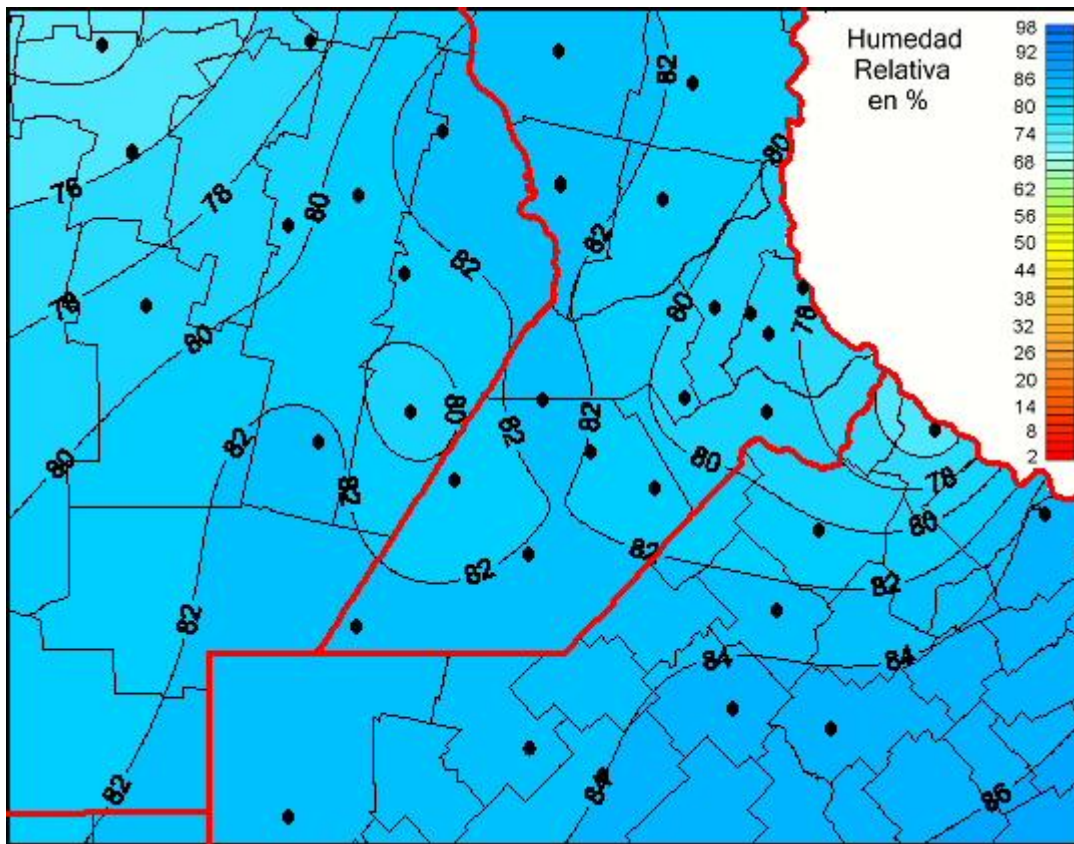

Humedad Relativa

Mapa de humedad relativa de las las últimas 24 horas.
(Desde las 8:00AM hasta las 8:00AM). Se actualiza a las 10:00hs.