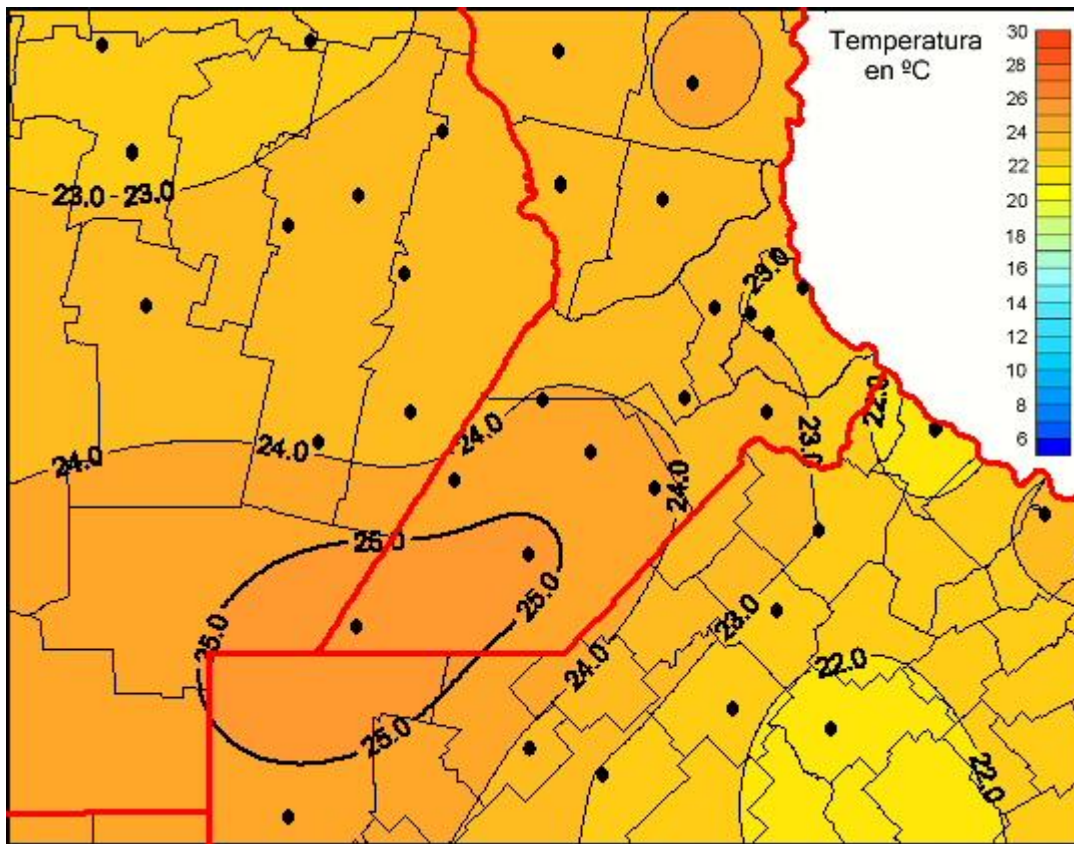

## Temperaturas Medias

Mapa de temperaturas medias de las las últimas 24 horas.  
(Desde las 8:00AM hasta las 8:00AM). Se actualiza a las 10:00hs.