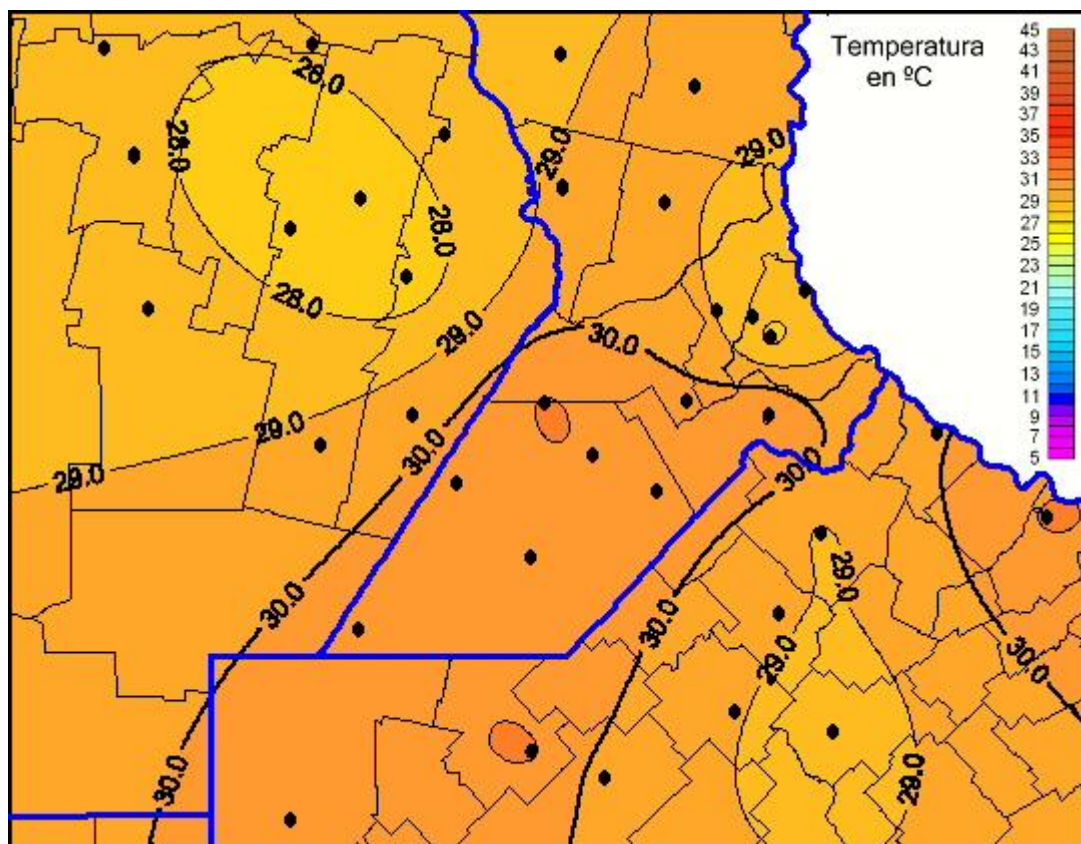

## Temperaturas Máximas

Mapa de temperaturas máximas de las las últimas 24 horas.  
(Desde las 8:00AM hasta las 8:00AM). Se actualiza a las 10:00hs.