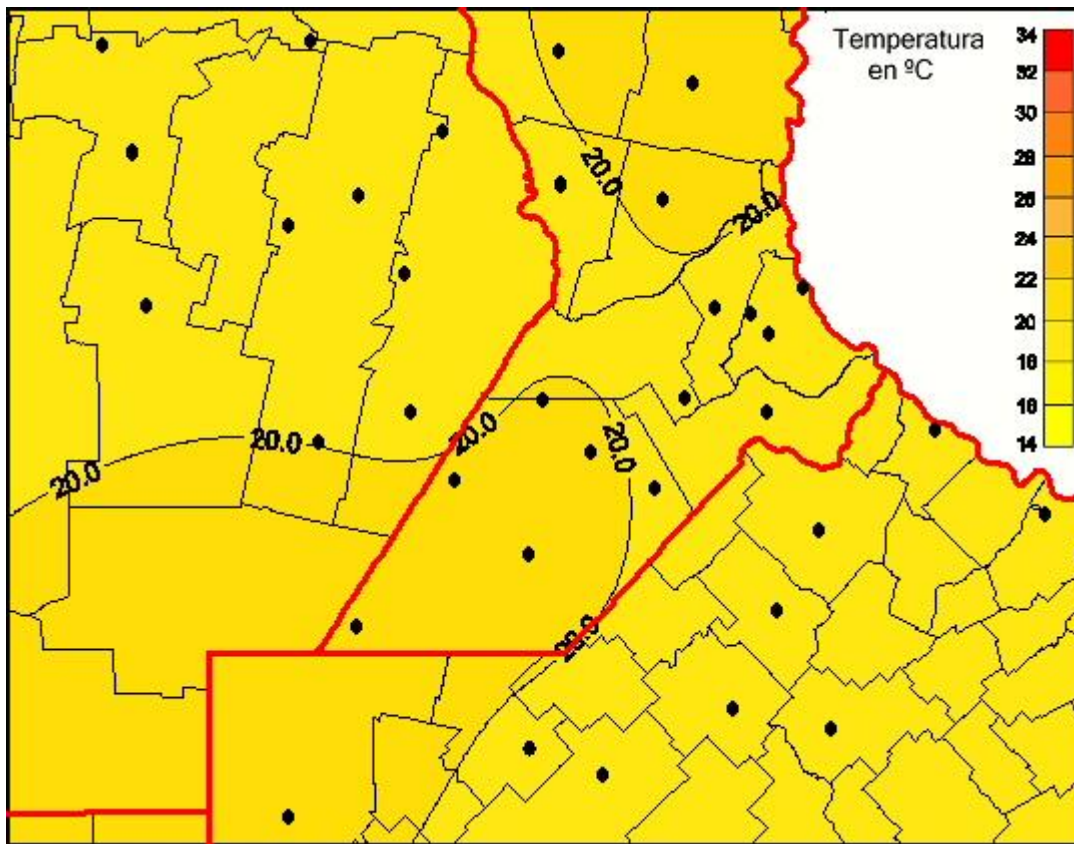

Temperaturas Mínimas

Mapa de temperaturas mínimas de las las últimas 24 horas.
(Desde las 8:00AM hasta las 8:00AM). Se actualiza a las 10:00hs.