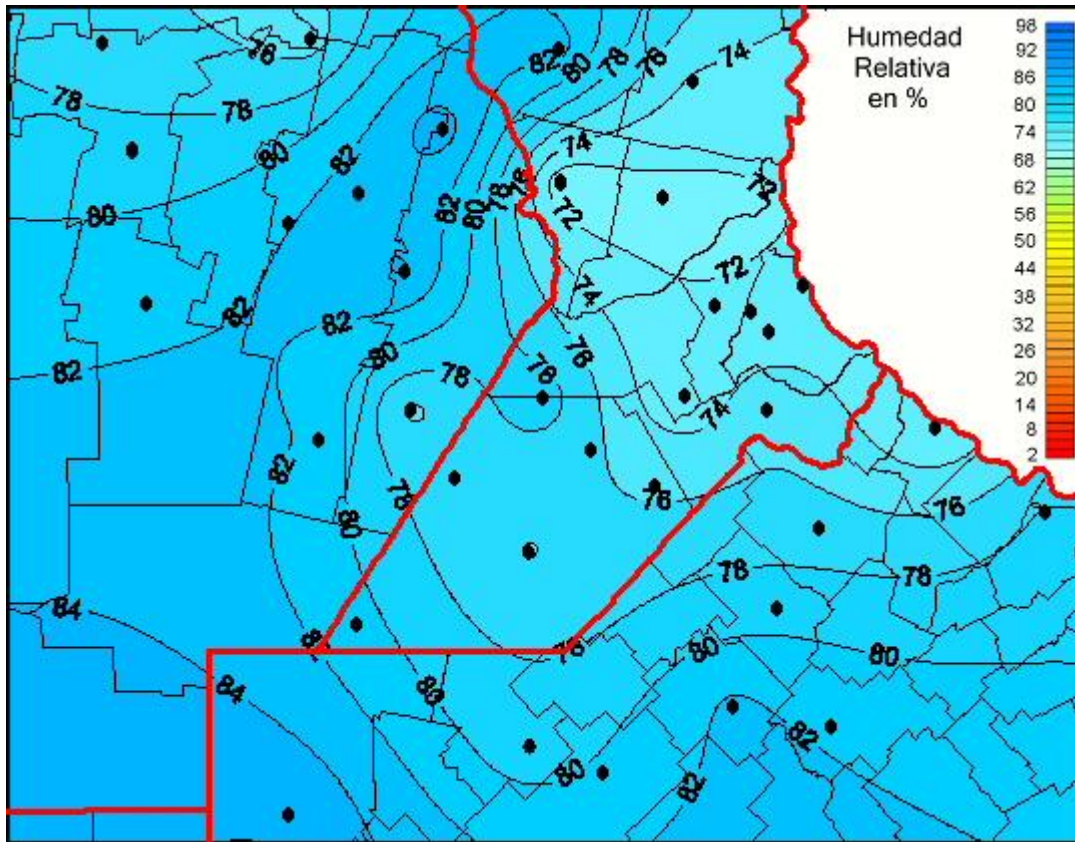

Humedad Relativa

Mapa de humedad relativa de las últimas 24 horas.
(Desde las 8:00AM hasta las 8:00AM). Se actualiza a las 10:00hs.