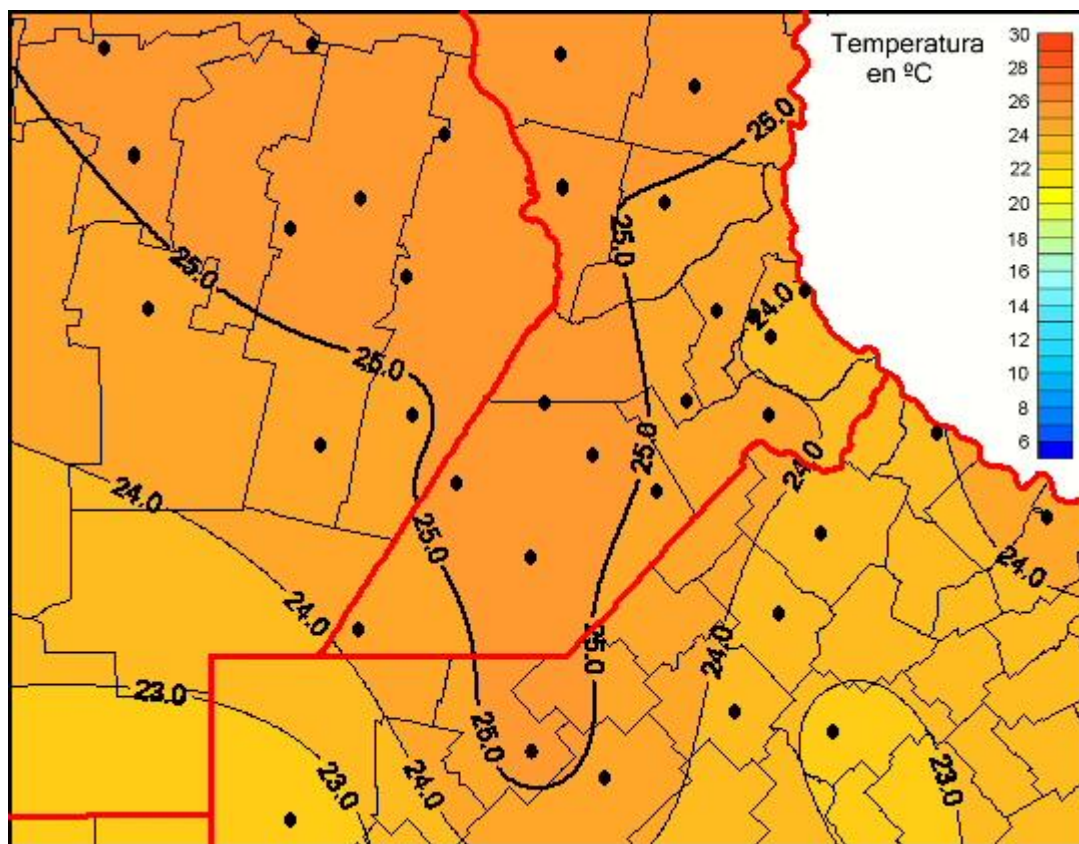

Temperaturas Medias

Mapa de temperaturas medias de las últimas 72 horas.
(Desde las 8:00AM hasta las 8:00AM). Se actualiza a las 10:00hs.