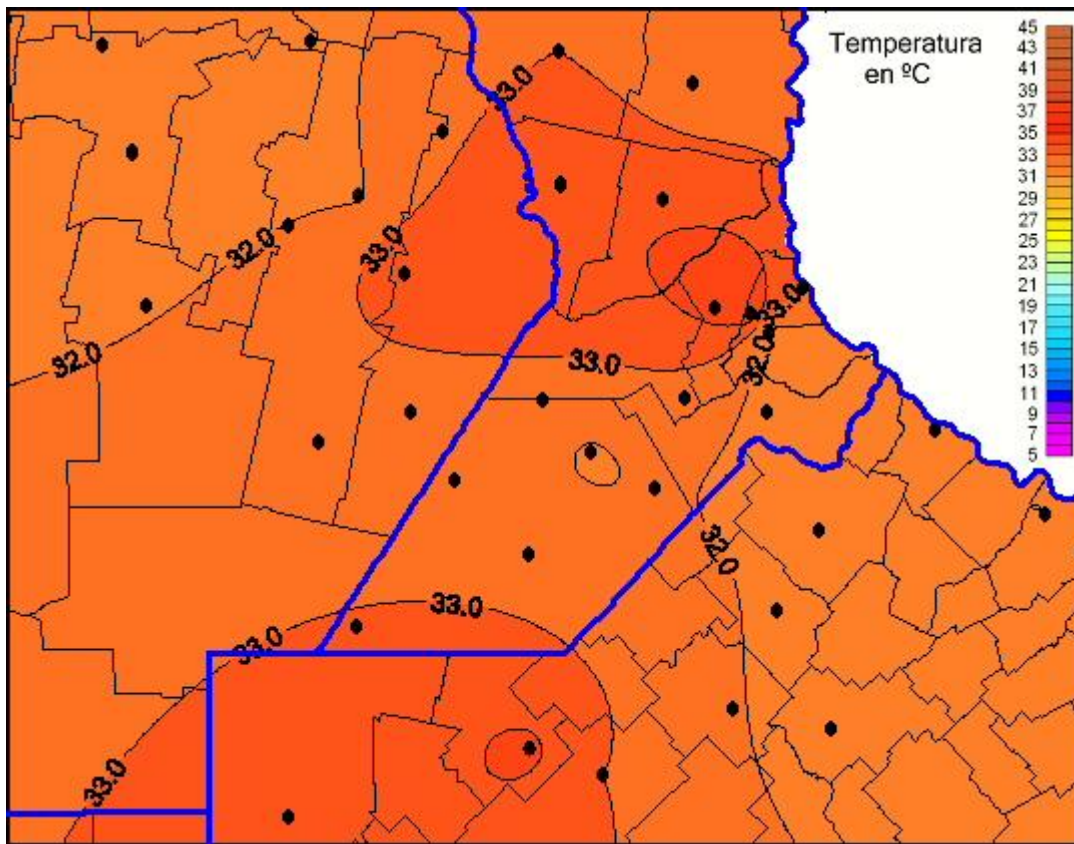

Temperaturas Máximas

Mapa de temperaturas máximas de las últimas 72 horas.
(Desde las 8:00AM hasta las 8:00AM). Se actualiza a las 10:00hs.