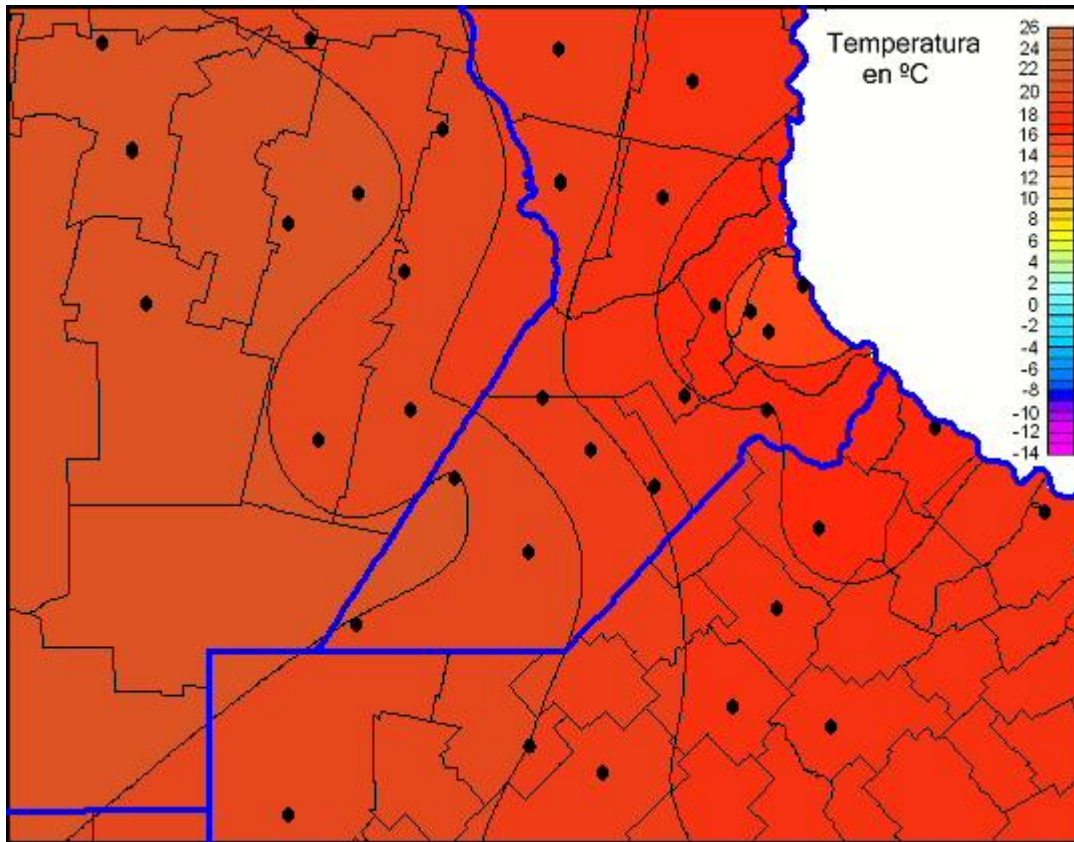

Temperaturas Mínimas

Mapa de temperaturas mínimas de las las últimas 72 horas.
(Desde las 8:00AM hasta las 8:00AM). Se actualiza a las 10:00hs.

BOLSA
DE COMERCIO
DE ROSARIO

 www.facebook.com/BCROficial

 twitter.com/bcrgrensa