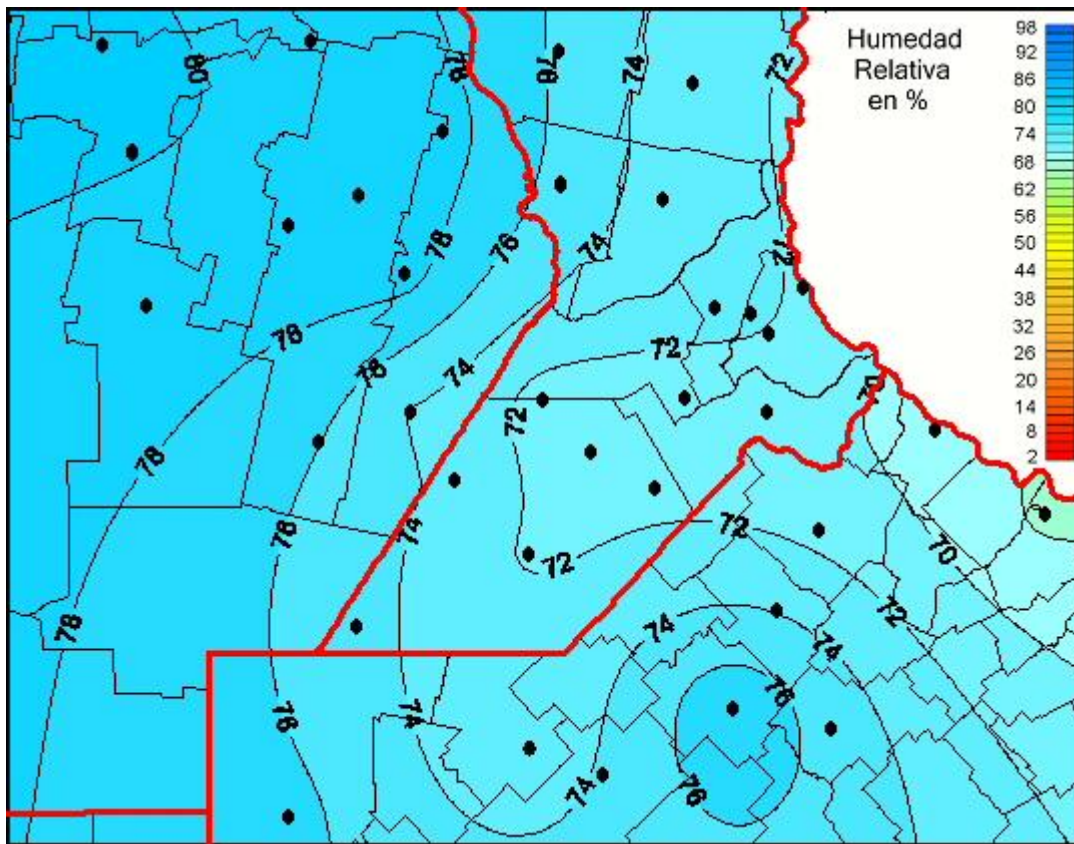

Humedad Relativa

Mapa de humedad relativa de las últimas 72 horas.
(Desde las 8:00AM hasta las 8:00AM). Se actualiza a las 10:00hs.