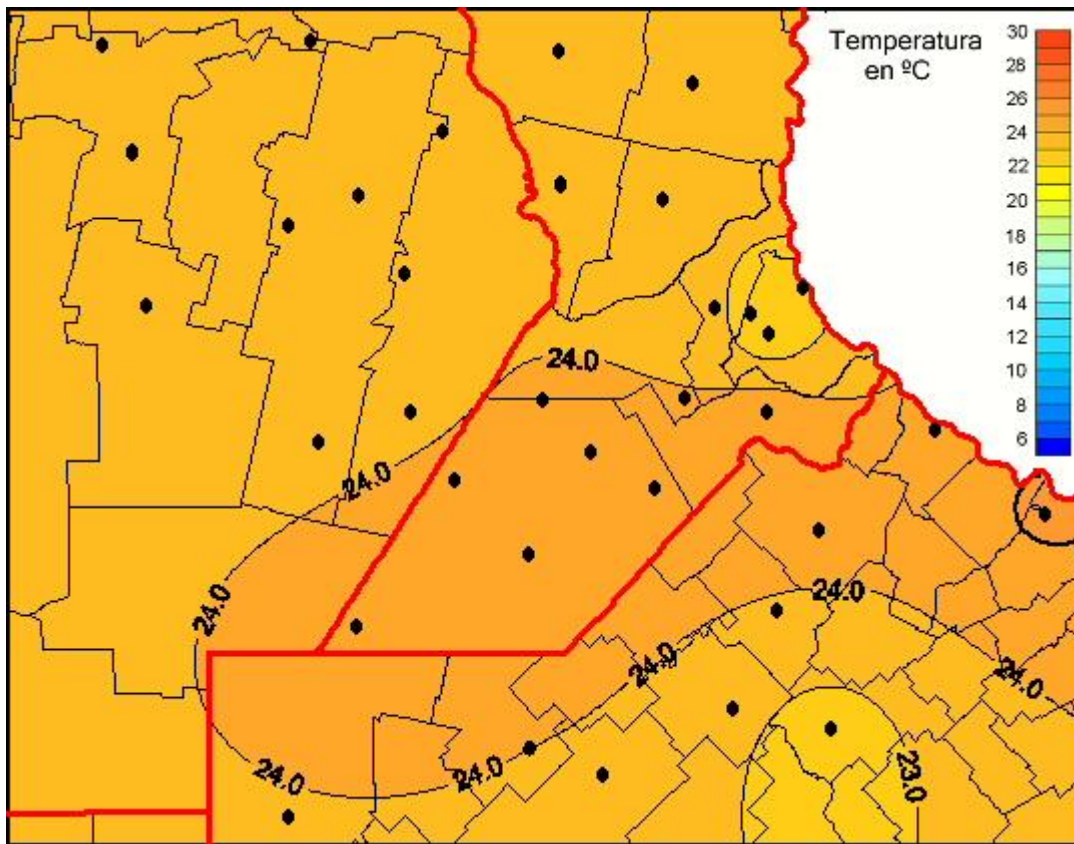

## Temperaturas Medias

Mapa de temperaturas medias de las las últimas 24 horas.  
(Desde las 8:00AM hasta las 8:00AM). Se actualiza a las 10:00hs.