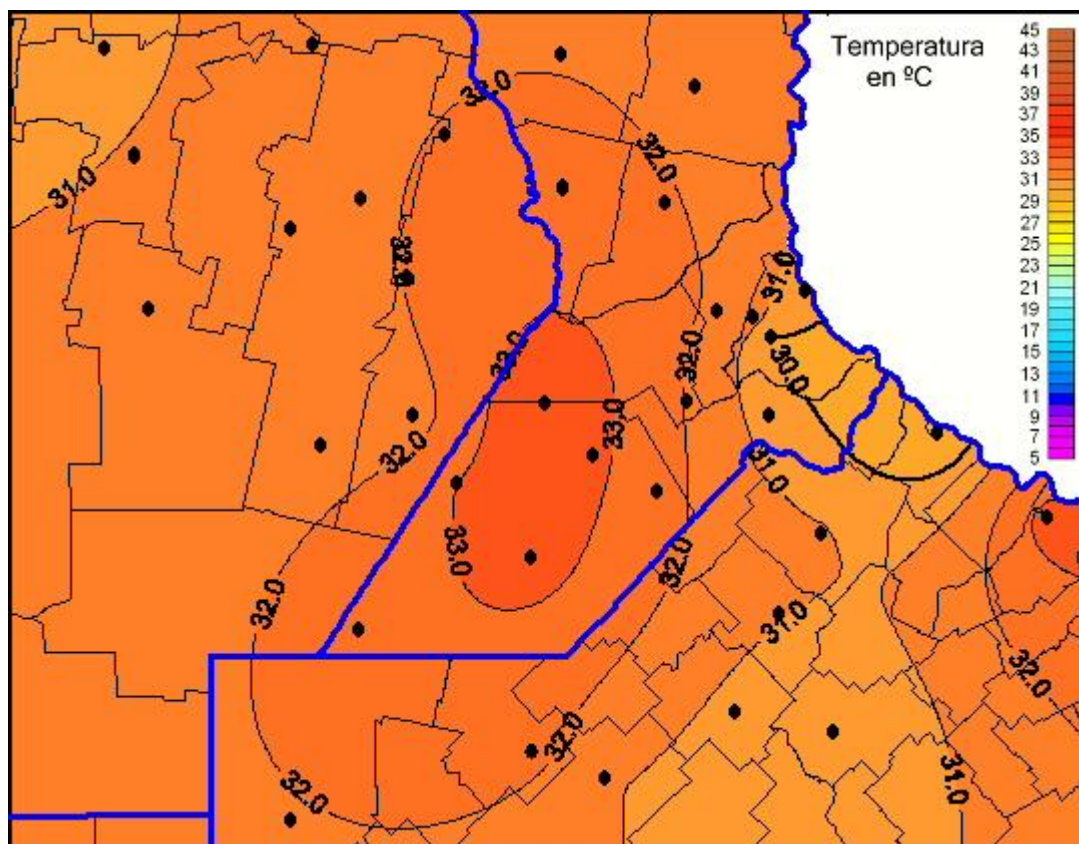

Temperaturas Máximas

Mapa de temperaturas máximas de las las últimas 24 horas.
(Desde las 8:00AM hasta las 8:00AM). Se actualiza a las 10:00hs.