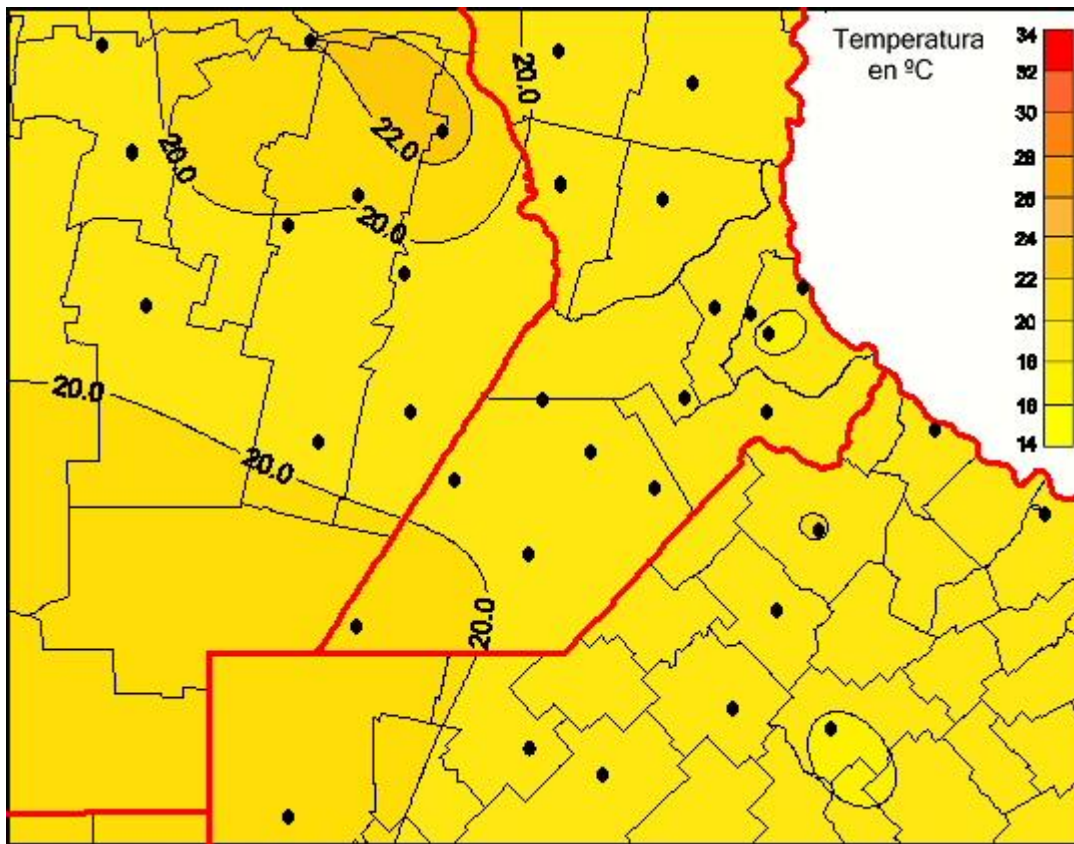

## Temperaturas Mínimas

Mapa de temperaturas mínimas de las las últimas 24 horas.  
(Desde las 8:00AM hasta las 8:00AM). Se actualiza a las 10:00hs.