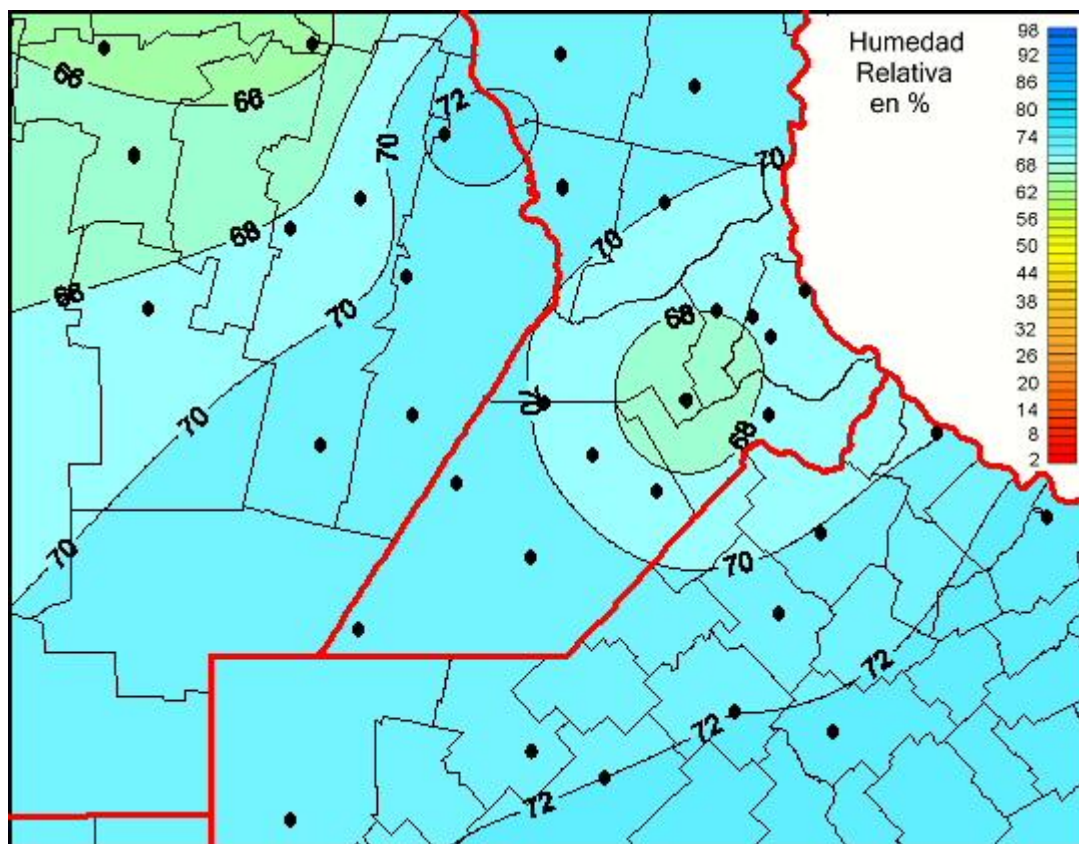

Humedad Relativa

Mapa de humedad relativa de las últimas 24 horas.
(Desde las 8:00AM hasta las 8:00AM). Se actualiza a las 10:00hs.