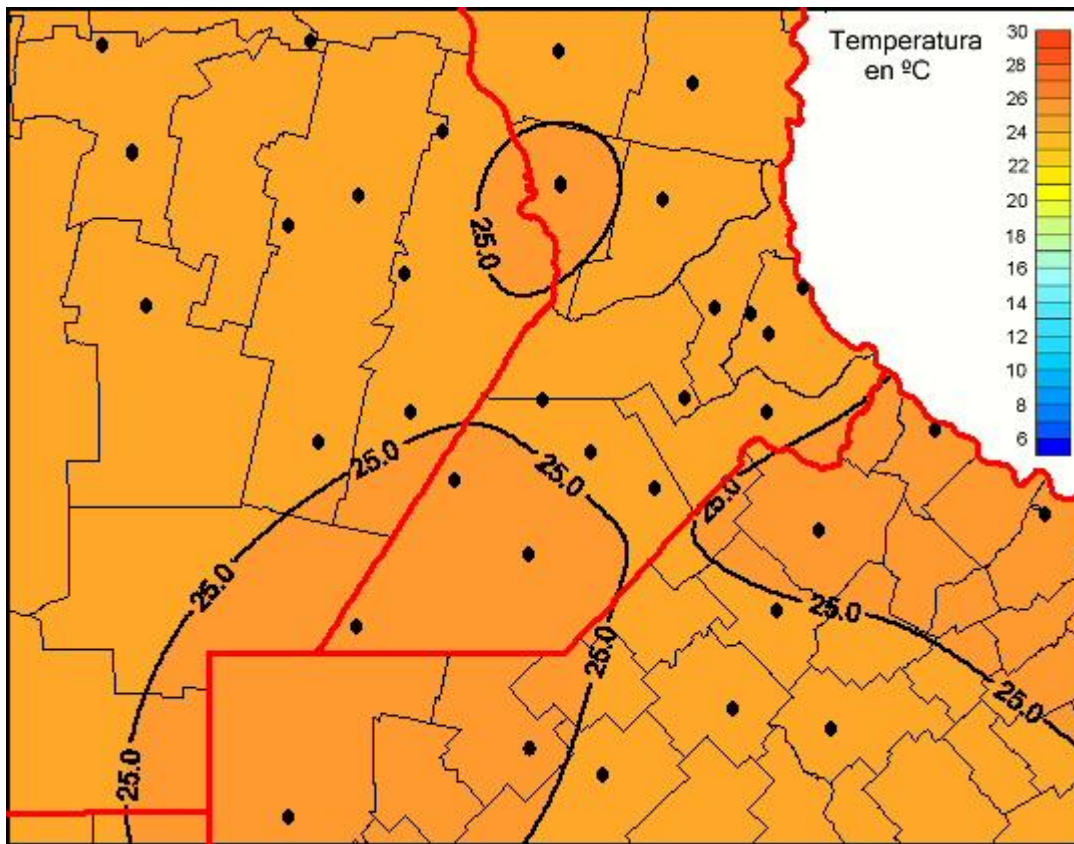

Temperaturas Medias

Mapa de temperaturas medias de las las últimas 24 horas.
(Desde las 8:00AM hasta las 8:00AM). Se actualiza a las 10:00hs.