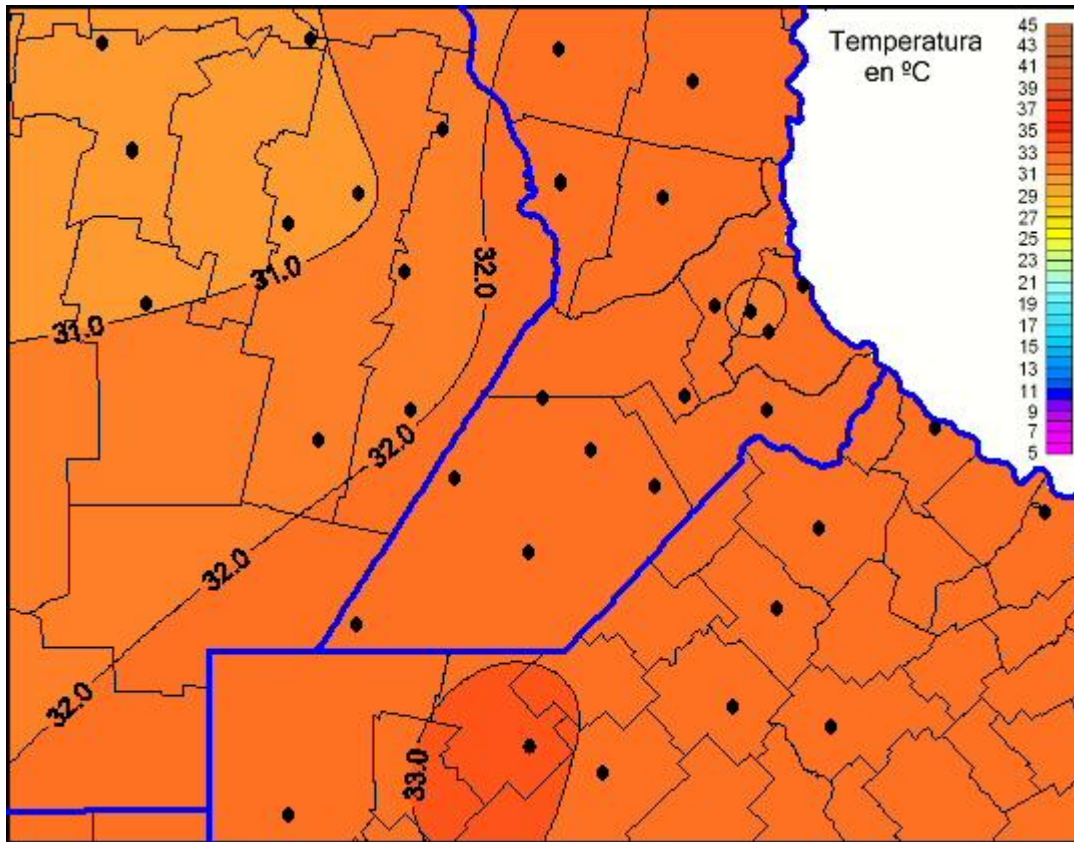

Temperaturas Máximas

Mapa de temperaturas máximas de las últimas 24 horas.
(Desde las 8:00AM hasta las 8:00AM). Se actualiza a las 10:00hs.