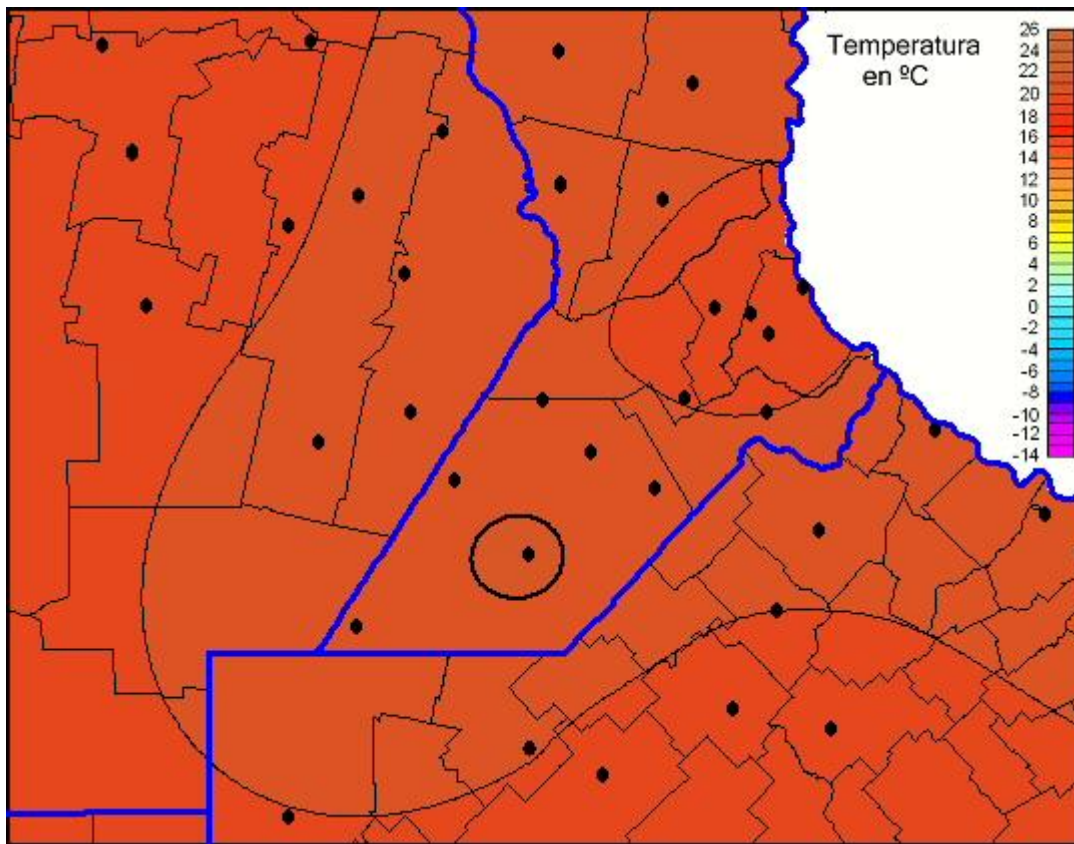

Temperaturas Mínimas

Mapa de temperaturas mínimas de las últimas 24 horas.
(Desde las 8:00AM hasta las 8:00AM). Se actualiza a las 10:00hs.