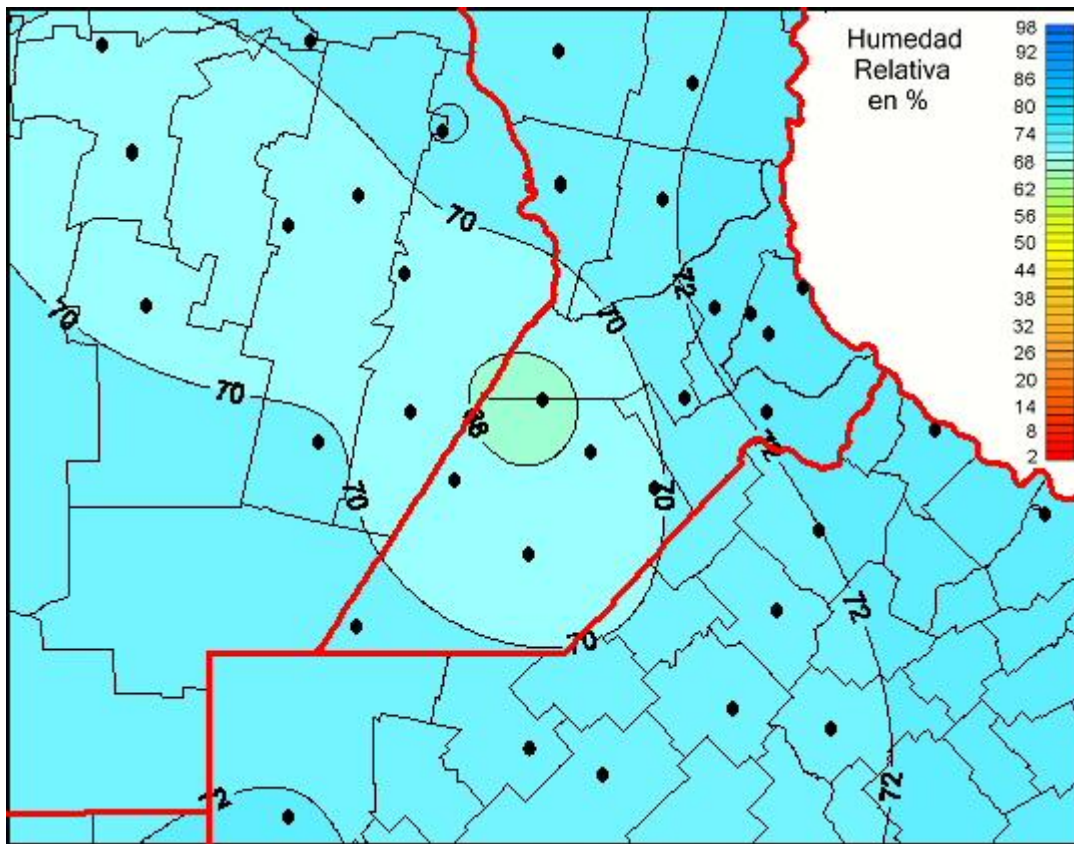

## Humedad Relativa

Mapa de humedad relativa de las las últimas 24 horas.  
(Desde las 8:00AM hasta las 8:00AM). Se actualiza a las 10:00hs.