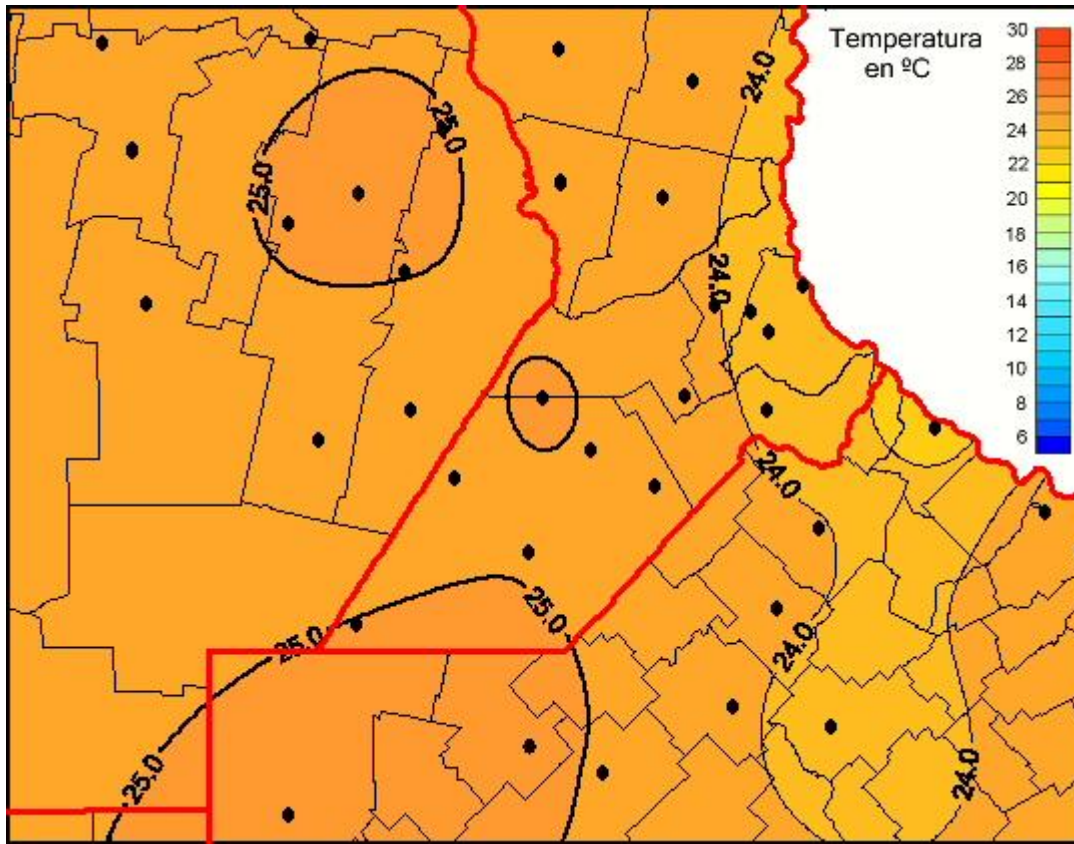

Temperaturas Medias

Mapa de temperaturas medias de las las últimas 24 horas.
(Desde las 8:00AM hasta las 8:00AM). Se actualiza a las 10:00hs.