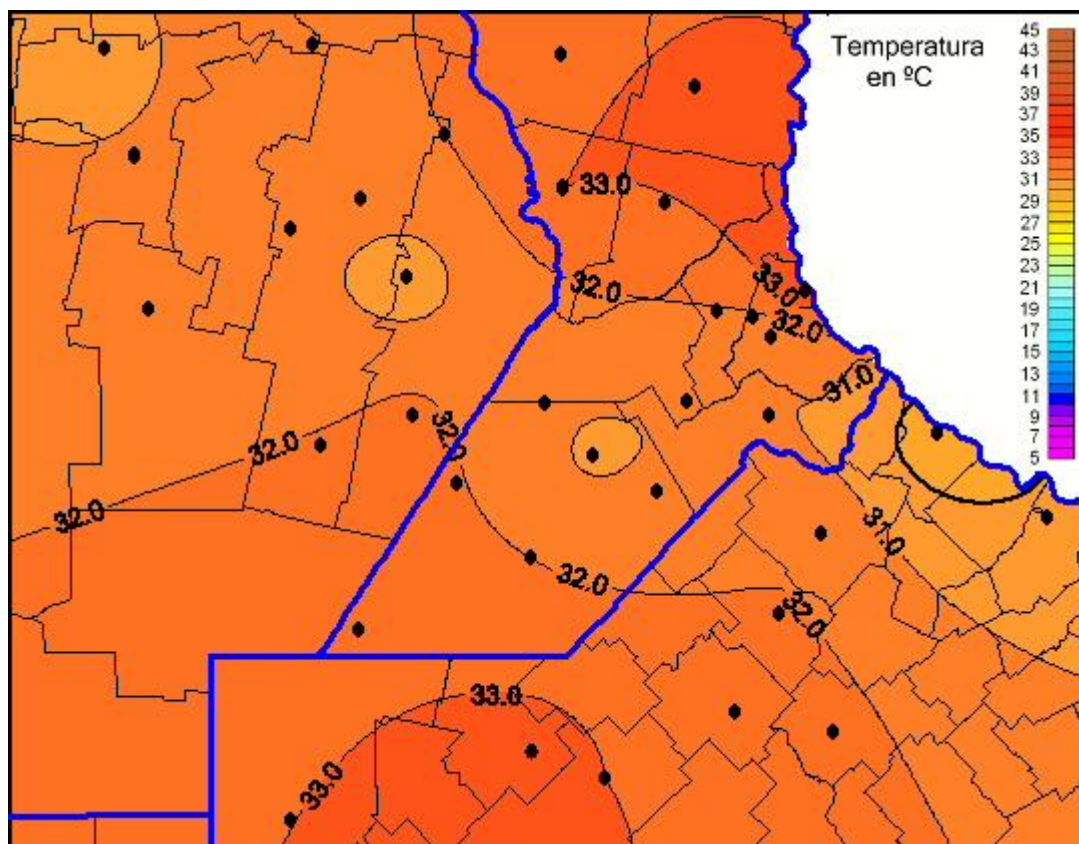

Temperaturas Máximas

Mapa de temperaturas máximas de las últimas 24 horas.
(Desde las 8:00AM hasta las 8:00AM). Se actualiza a las 10:00hs.