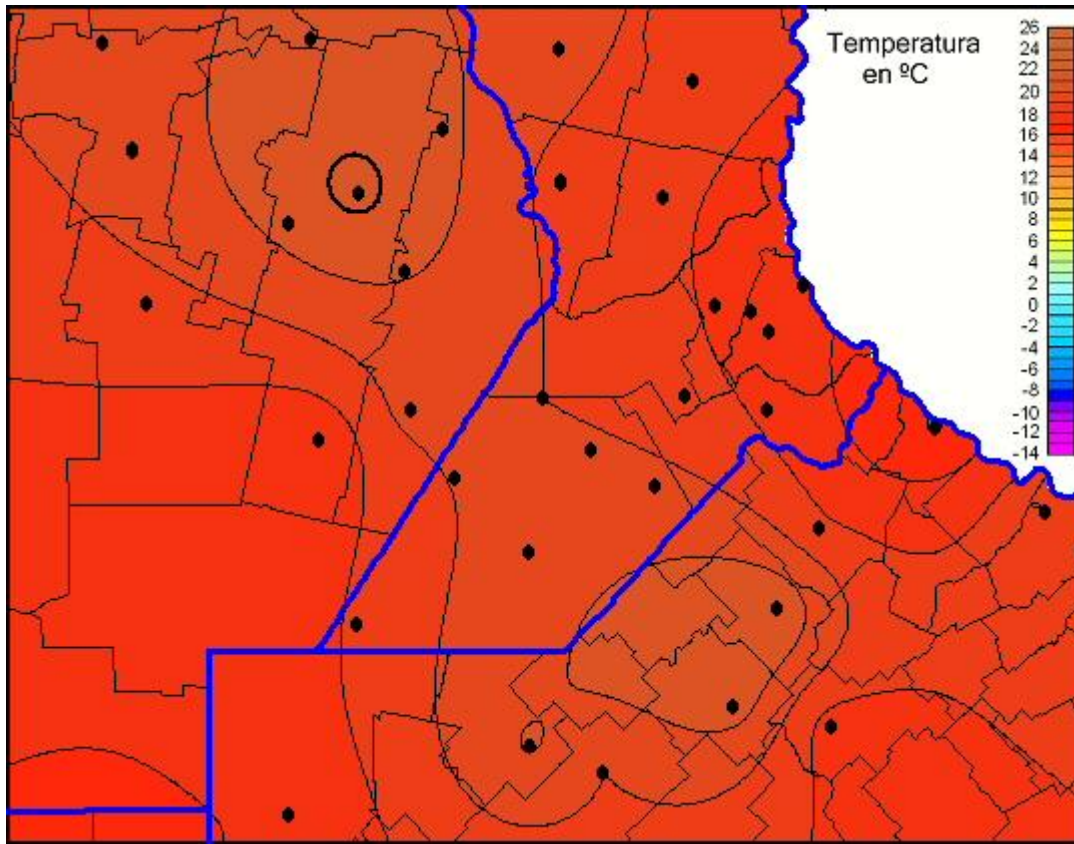

Temperaturas Mínimas

Mapa de temperaturas mínimas de las las últimas 24 horas.
(Desde las 8:00AM hasta las 8:00AM). Se actualiza a las 10:00hs.