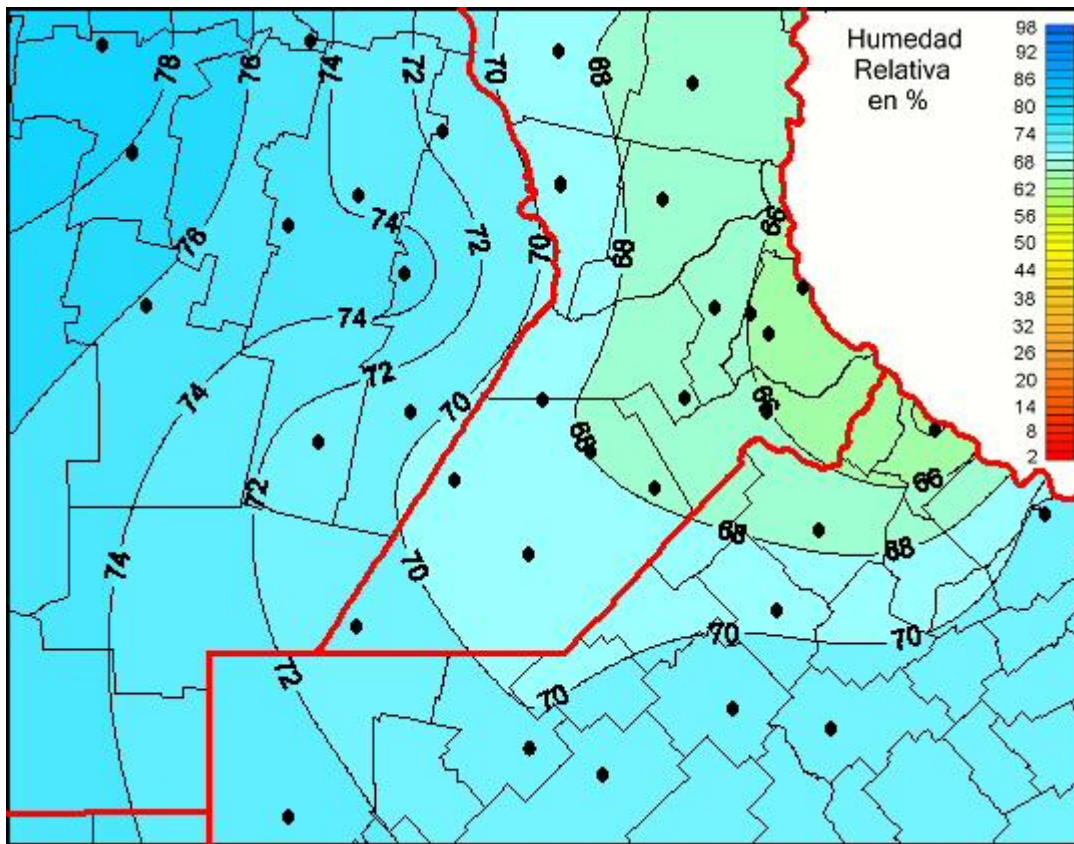

Humedad Relativa

Mapa de humedad relativa de las últimas 24 horas.
(Desde las 8:00AM hasta las 8:00AM). Se actualiza a las 10:00hs.