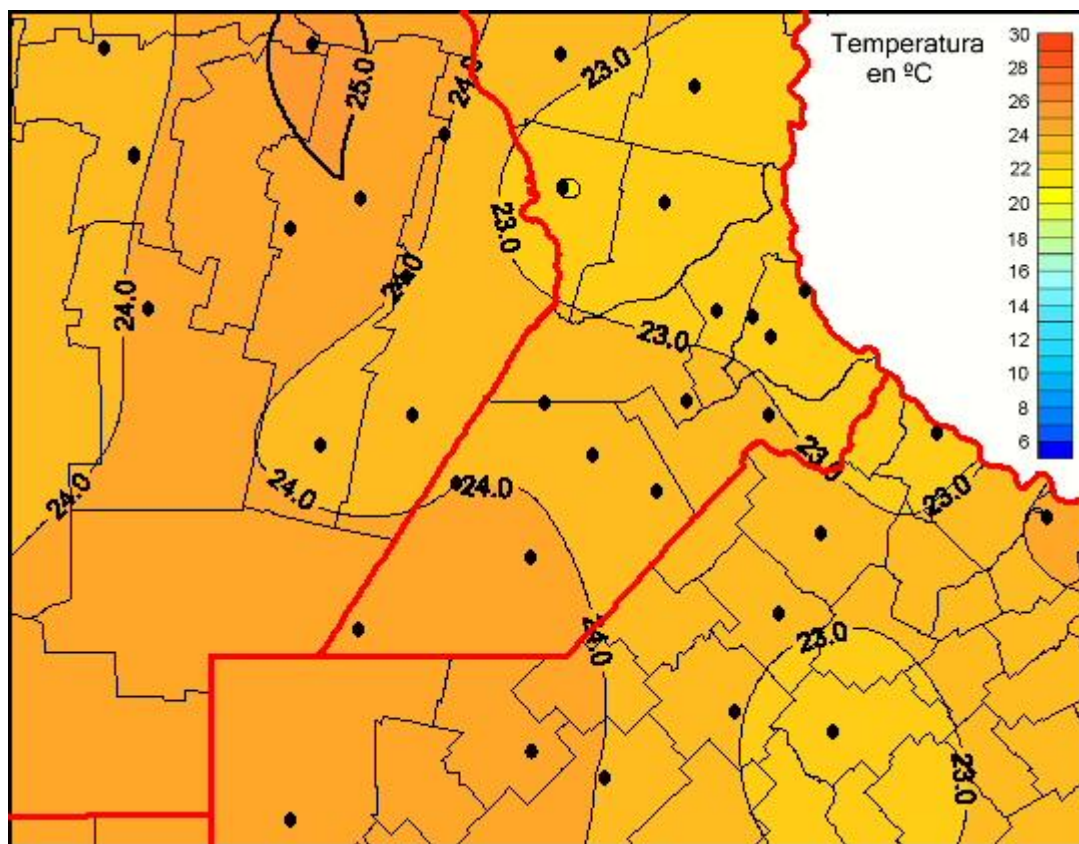

## Temperaturas Medias

Mapa de temperaturas medias de las las últimas 24 horas.  
(Desde las 8:00AM hasta las 8:00AM). Se actualiza a las 10:00hs.