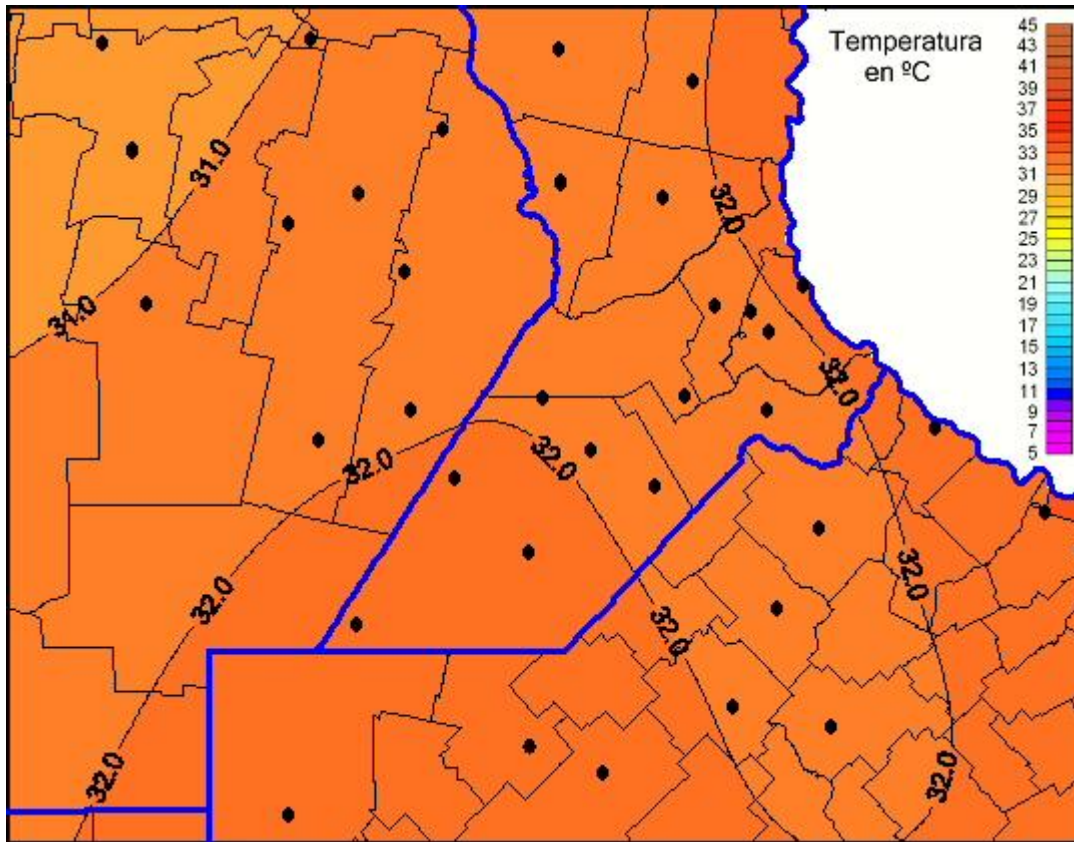

# Temperaturas Máximas

Mapa de temperaturas máximas de las las últimas 24 horas.  
(Desde las 8:00AM hasta las 8:00AM). Se actualiza a las 10:00hs.