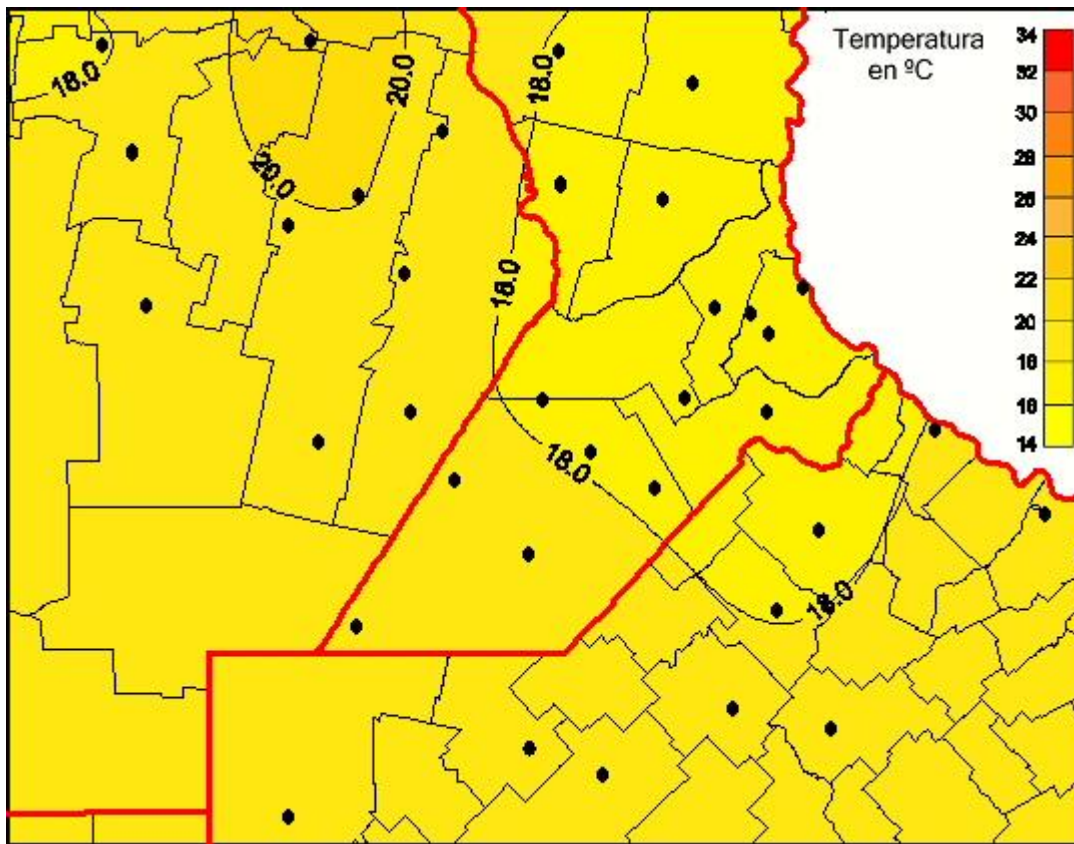

Temperaturas Mínimas

Mapa de temperaturas mínimas de las las últimas 24 horas.
(Desde las 8:00AM hasta las 8:00AM). Se actualiza a las 10:00hs.