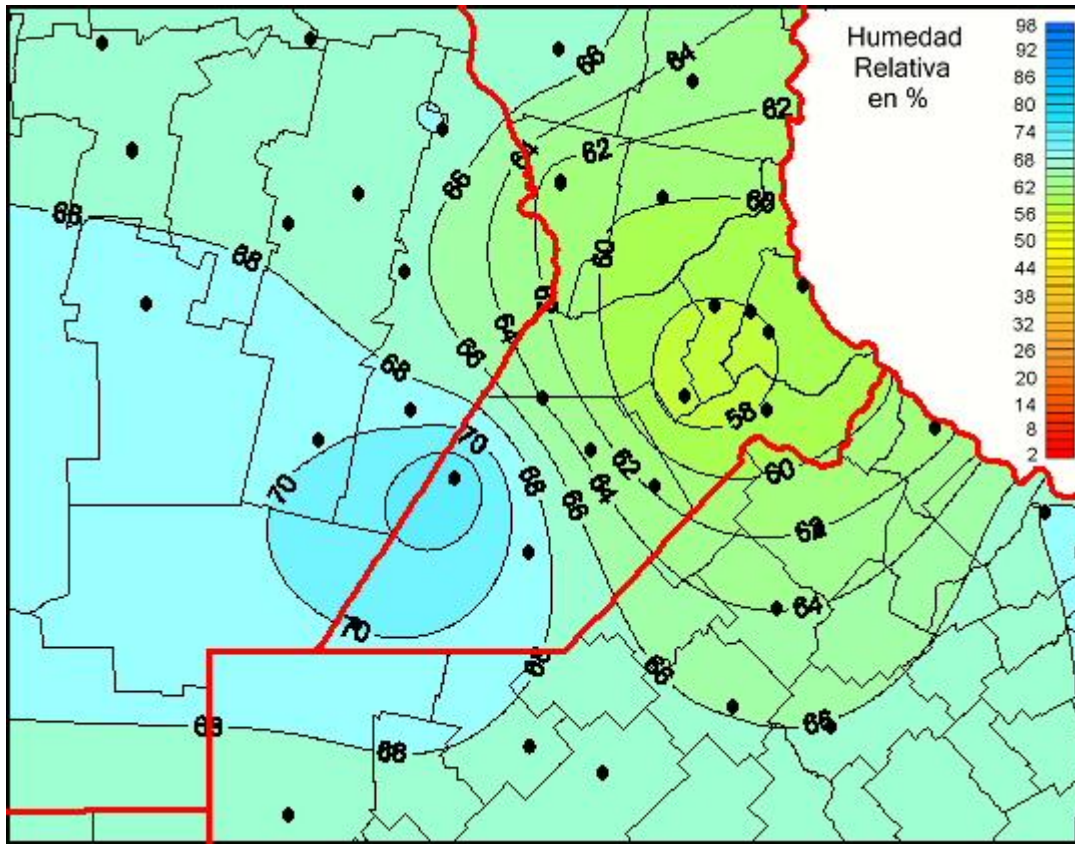

Humedad Relativa

Mapa de humedad relativa de las las últimas 24 horas.
(Desde las 8:00AM hasta las 8:00AM). Se actualiza a las 10:00hs.