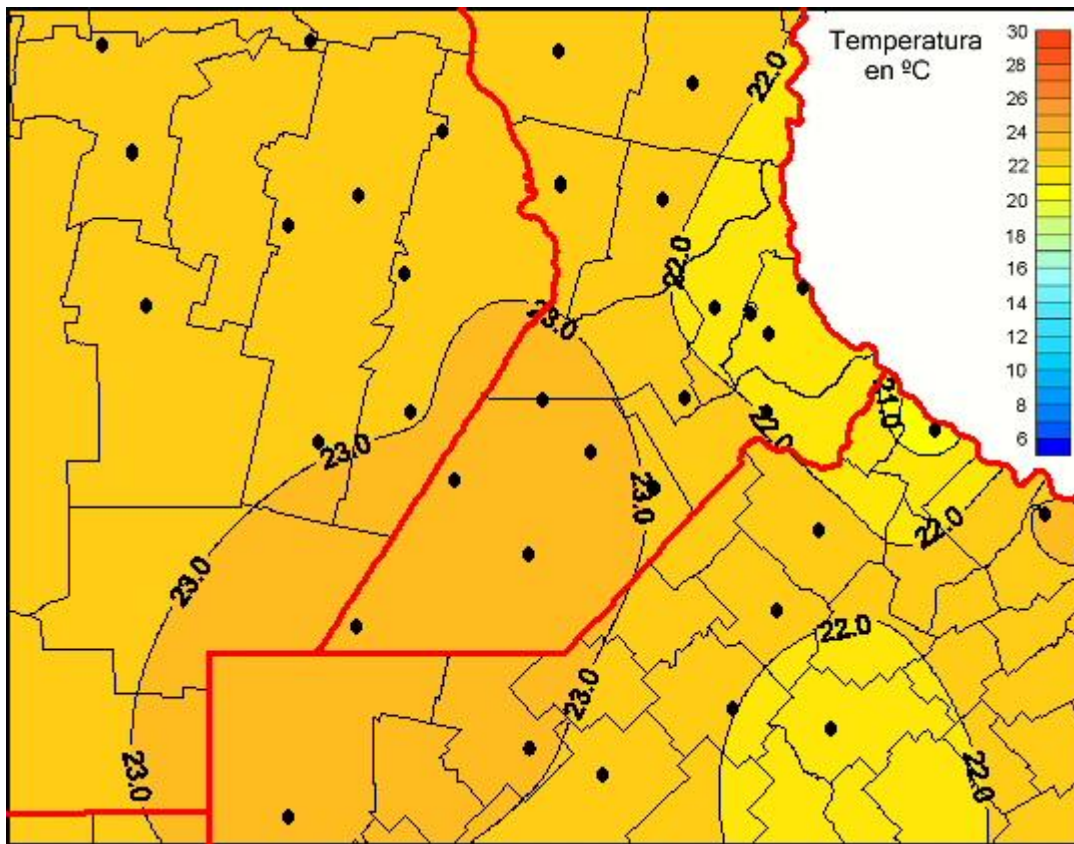

## Temperaturas Medias

Mapa de temperaturas medias de las las últimas 72 horas.  
(Desde las 8:00AM hasta las 8:00AM). Se actualiza a las 10:00hs.