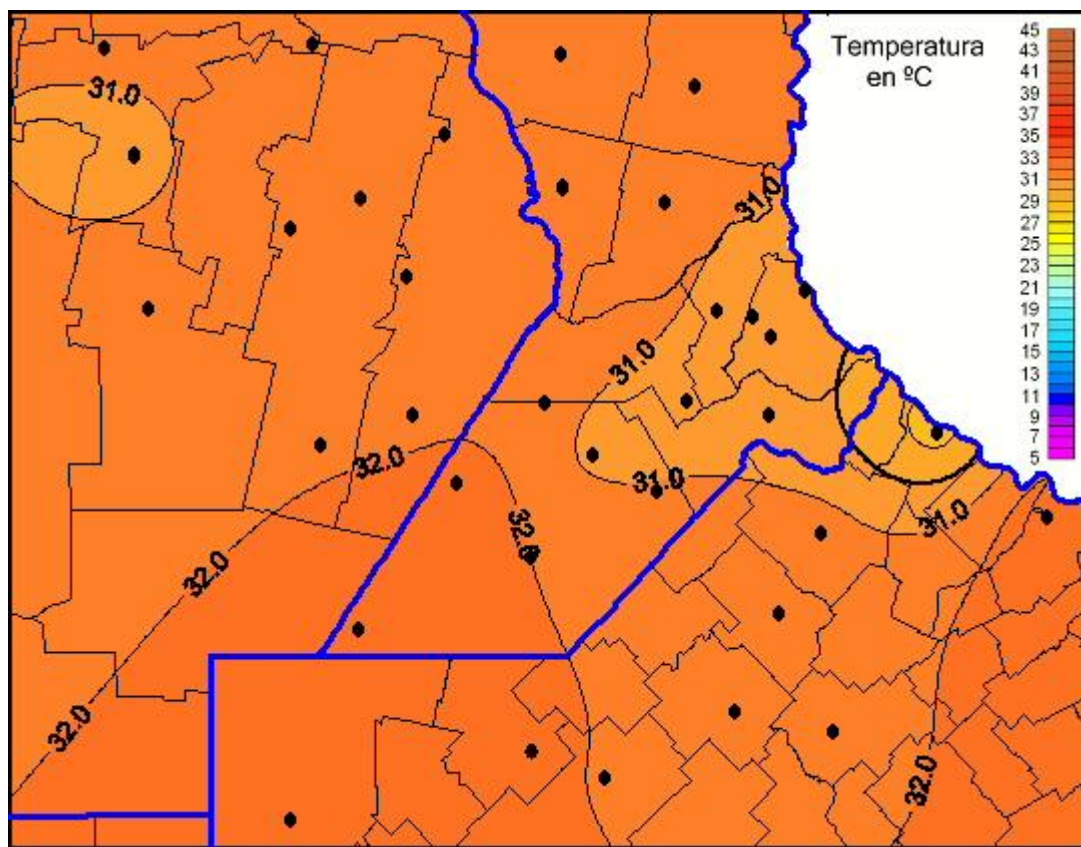

## Temperaturas Máximas

Mapa de temperaturas máximas de las las últimas 72 horas.  
(Desde las 8:00AM hasta las 8:00AM). Se actualiza a las 10:00hs.