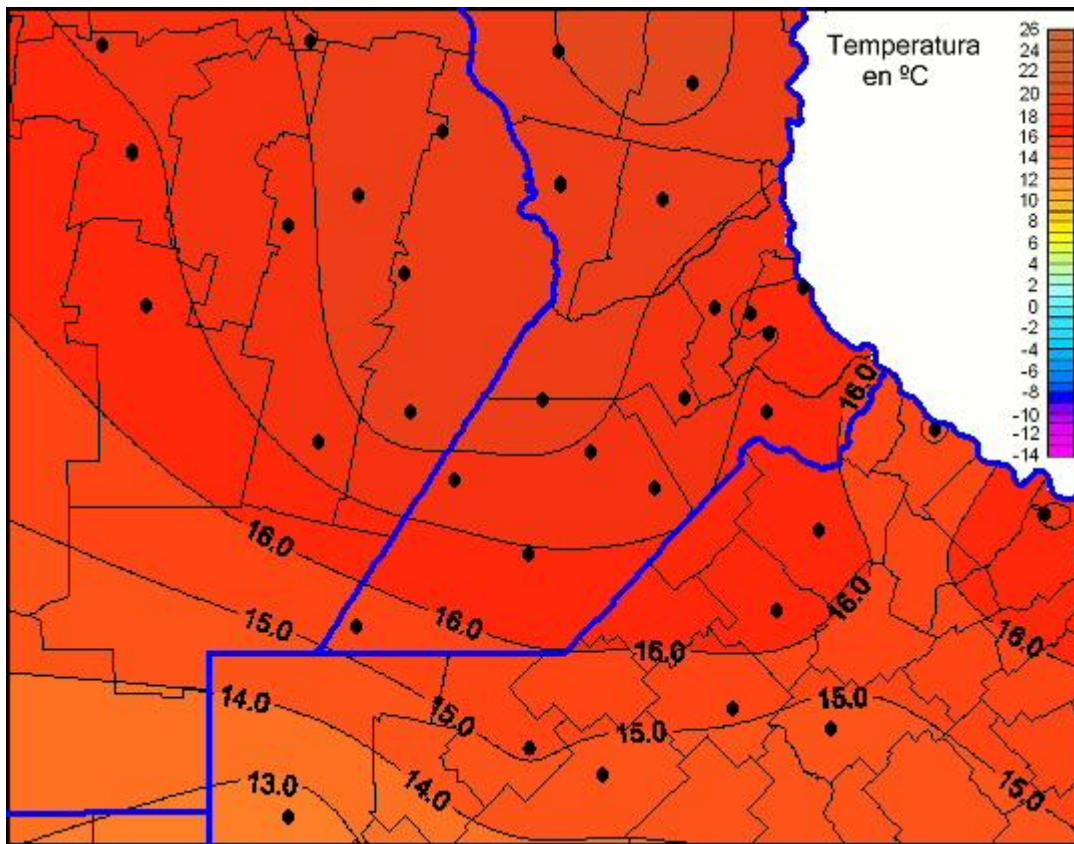

Temperaturas Mínimas

Mapa de temperaturas mínimas de las las últimas 72 horas.
(Desde las 8:00AM hasta las 8:00AM). Se actualiza a las 10:00hs.