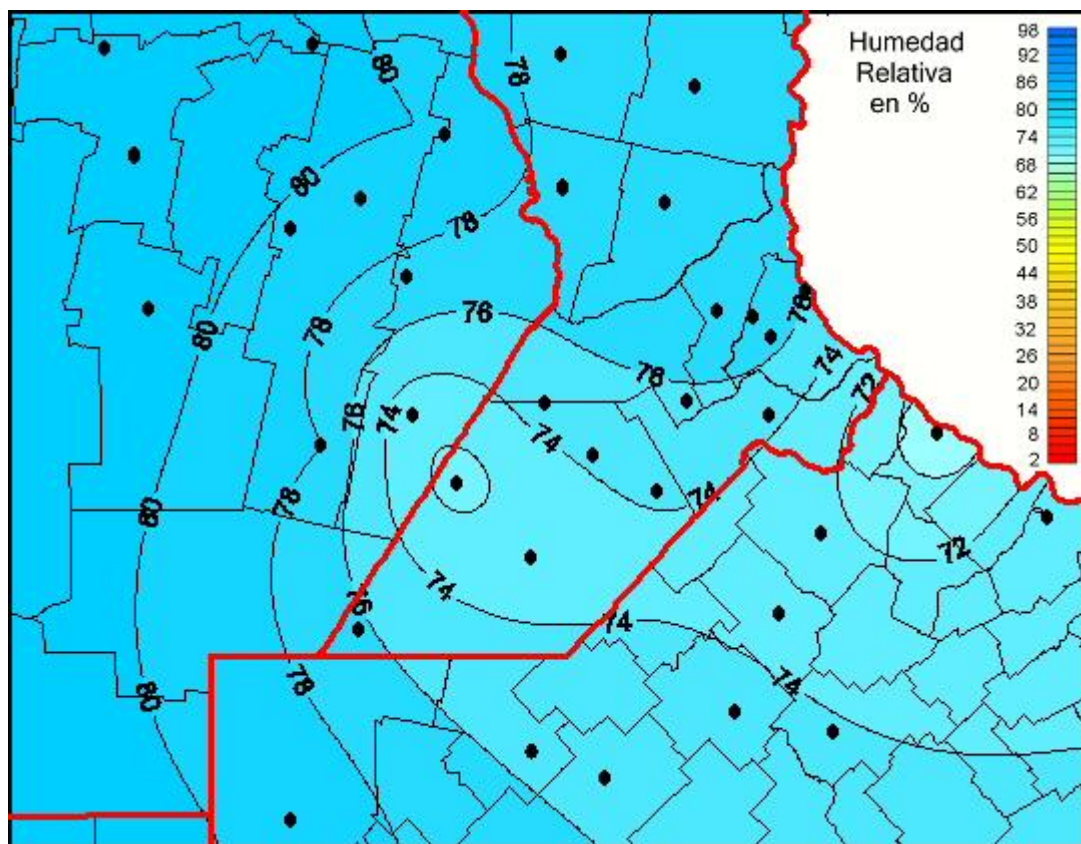

## Humedad Relativa

Mapa de humedad relativa de las las últimas 72 horas.  
(Desde las 8:00AM hasta las 8:00AM). Se actualiza a las 10:00hs.