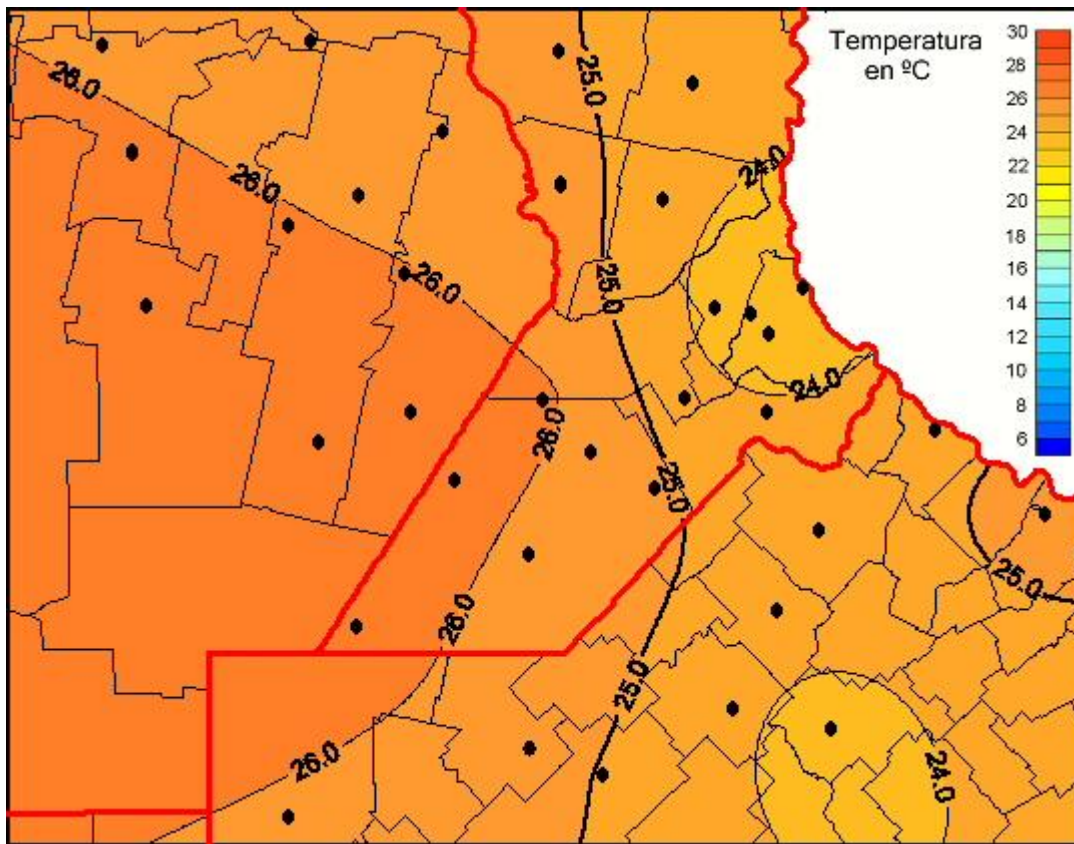

Temperaturas Medias

Mapa de temperaturas medias de las las últimas 24 horas.
(Desde las 8:00AM hasta las 8:00AM). Se actualiza a las 10:00hs.