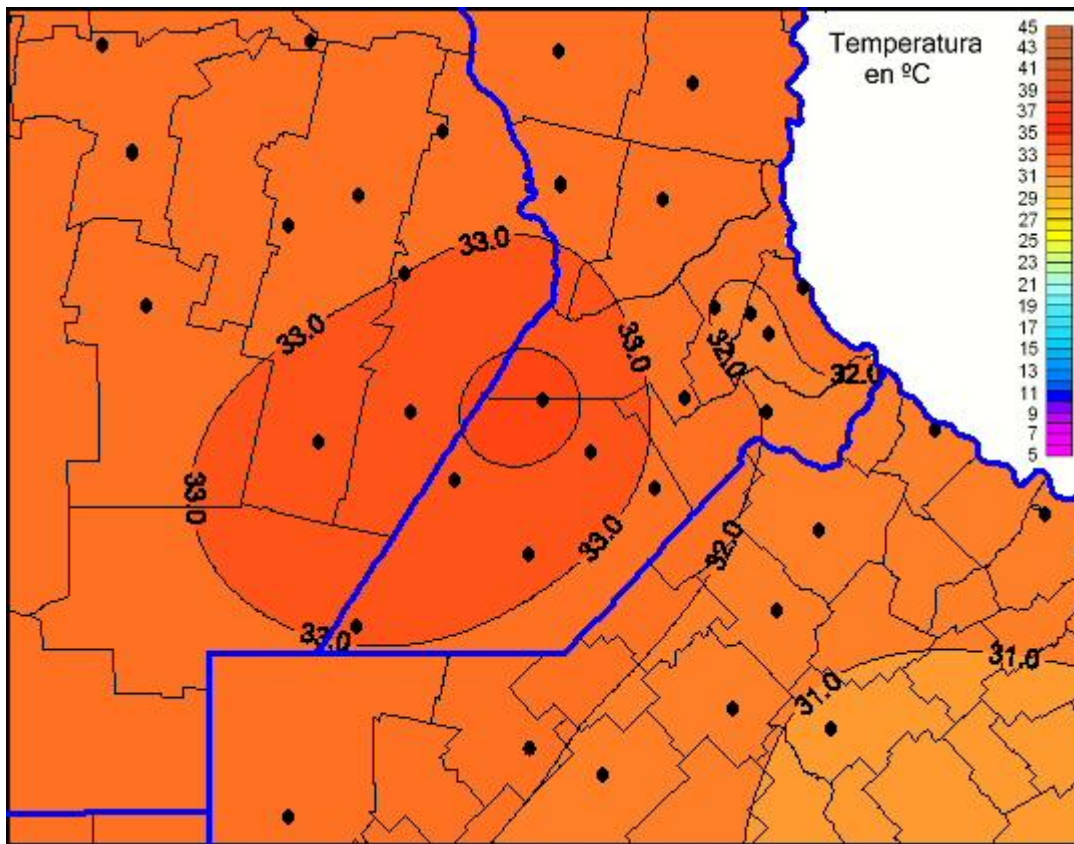

Temperaturas Máximas

Mapa de temperaturas máximas de las últimas 24 horas.
(Desde las 8:00AM hasta las 8:00AM). Se actualiza a las 10:00hs.