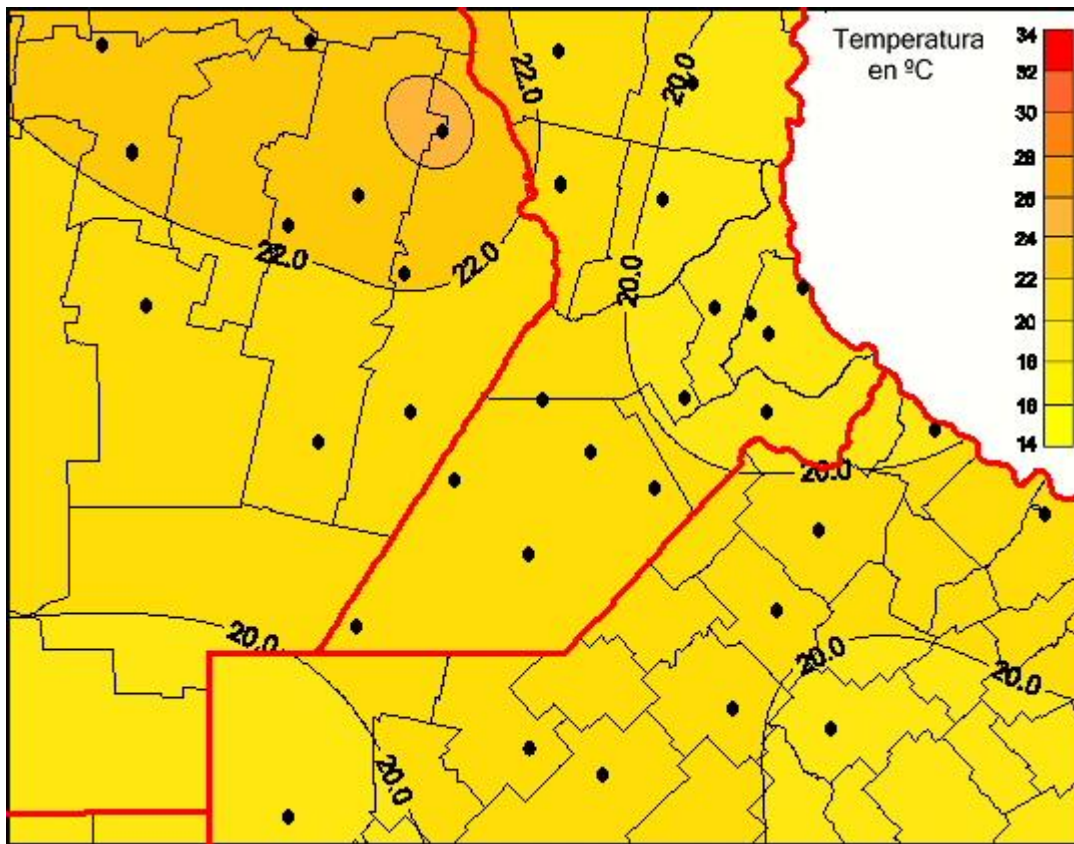

## Temperaturas Mínimas

Mapa de temperaturas mínimas de las las últimas 24 horas.  
(Desde las 8:00AM hasta las 8:00AM). Se actualiza a las 10:00hs.