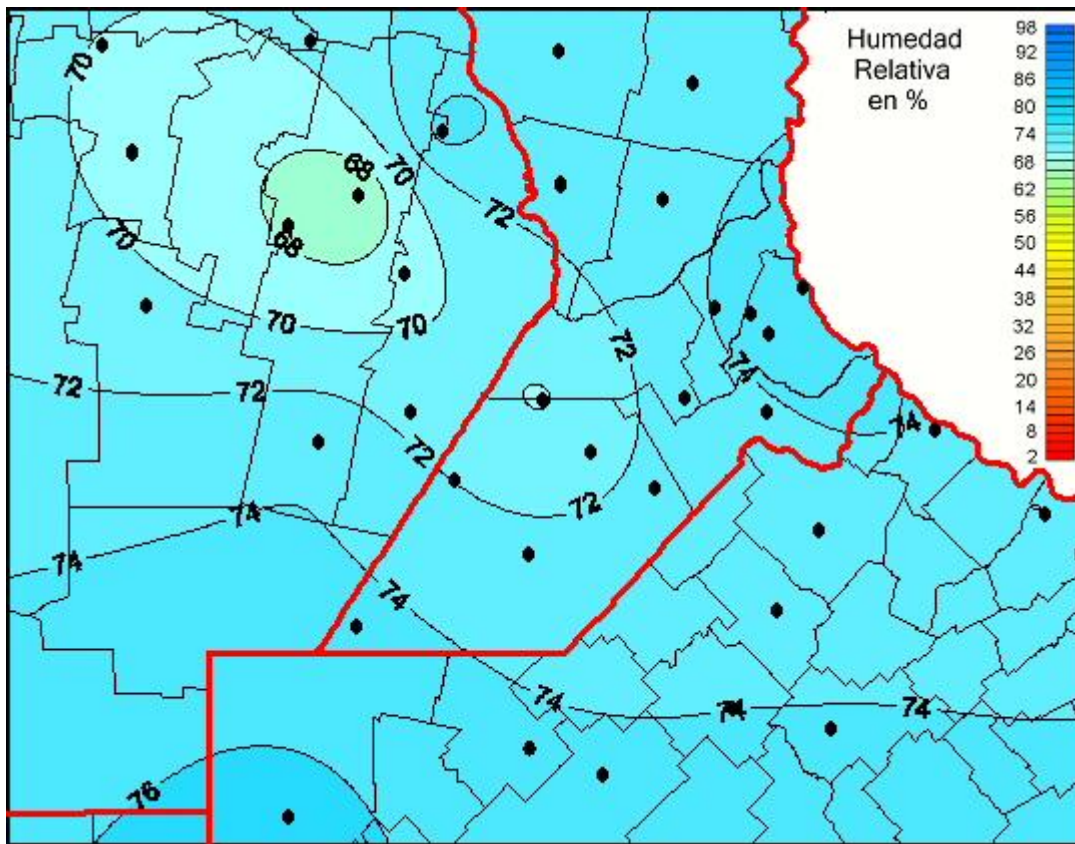

## Humedad Relativa

Mapa de humedad relativa de las últimas 24 horas.  
(Desde las 8:00AM hasta las 8:00AM). Se actualiza a las 10:00hs.