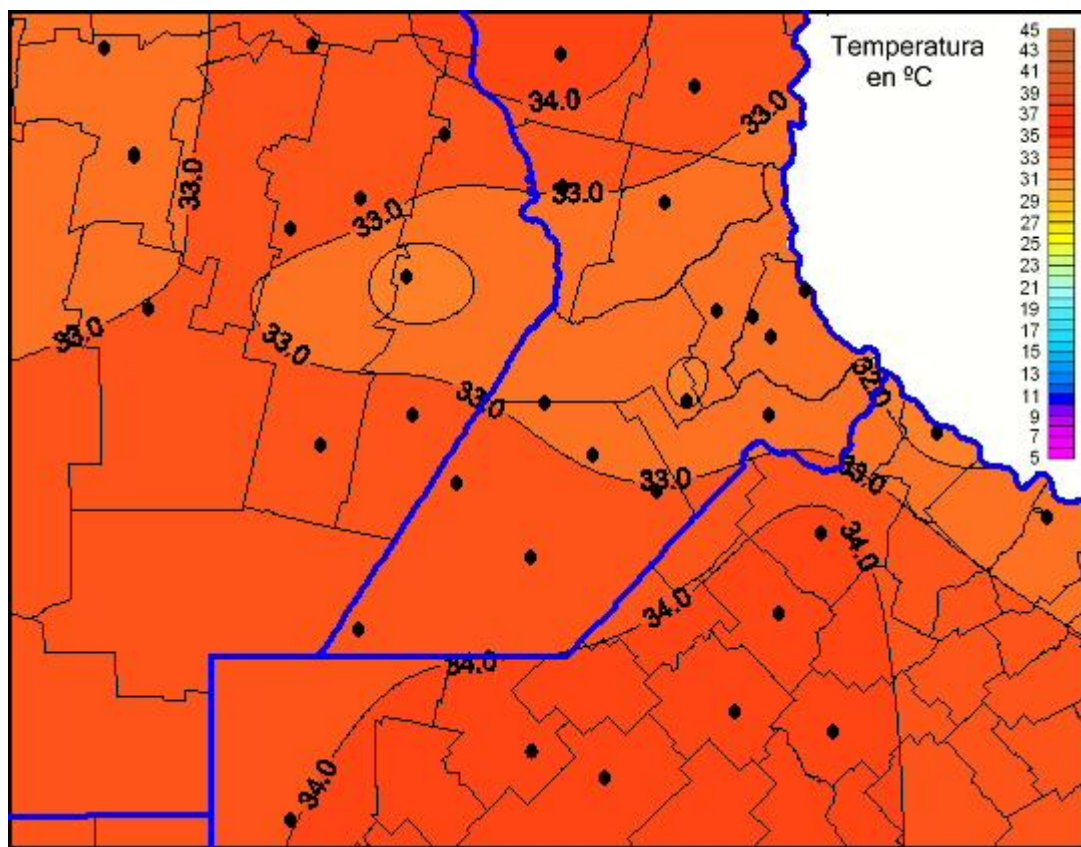

Temperaturas Máximas

Mapa de temperaturas máximas de las las últimas 24 horas.
(Desde las 8:00AM hasta las 8:00AM). Se actualiza a las 10:00hs.