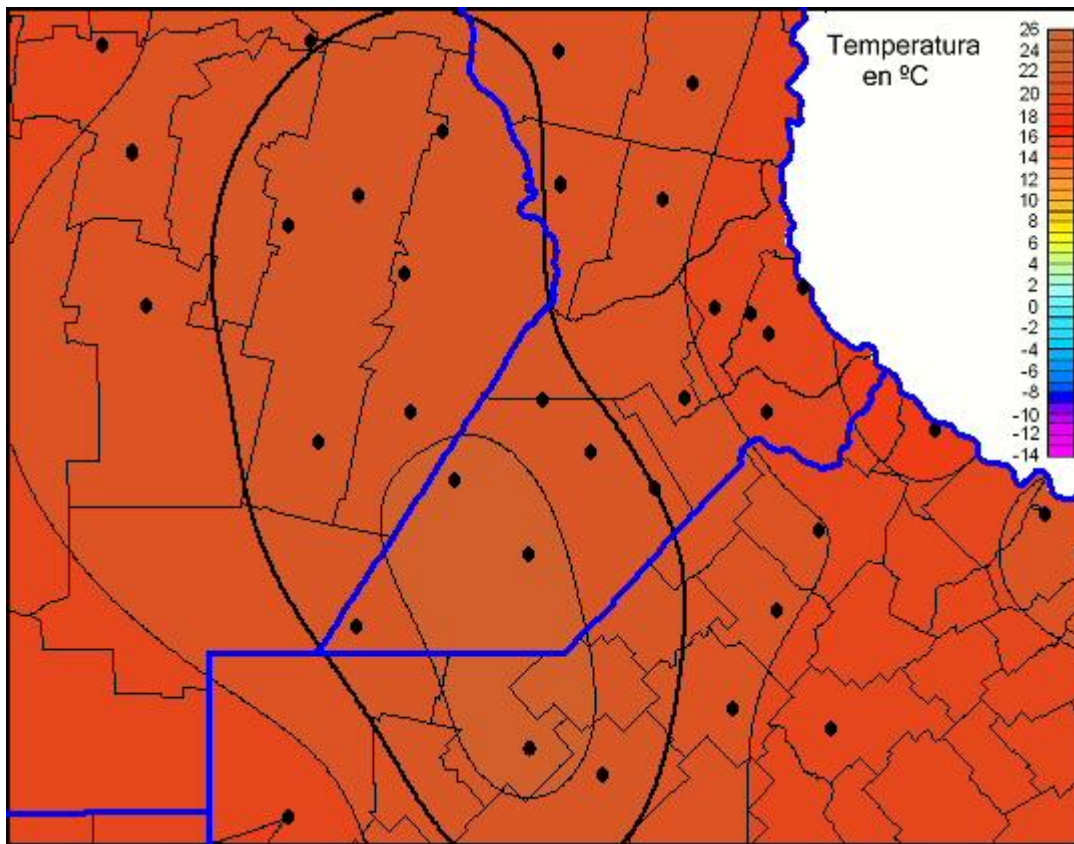

Temperaturas Mínimas

Mapa de temperaturas mínimas de las las últimas 24 horas.
(Desde las 8:00AM hasta las 8:00AM). Se actualiza a las 10:00hs.

BOLSA
DE COMERCIO
DE ROSARIO

www.facebook.com/BCROficial

twitter.com/bcrgrensa