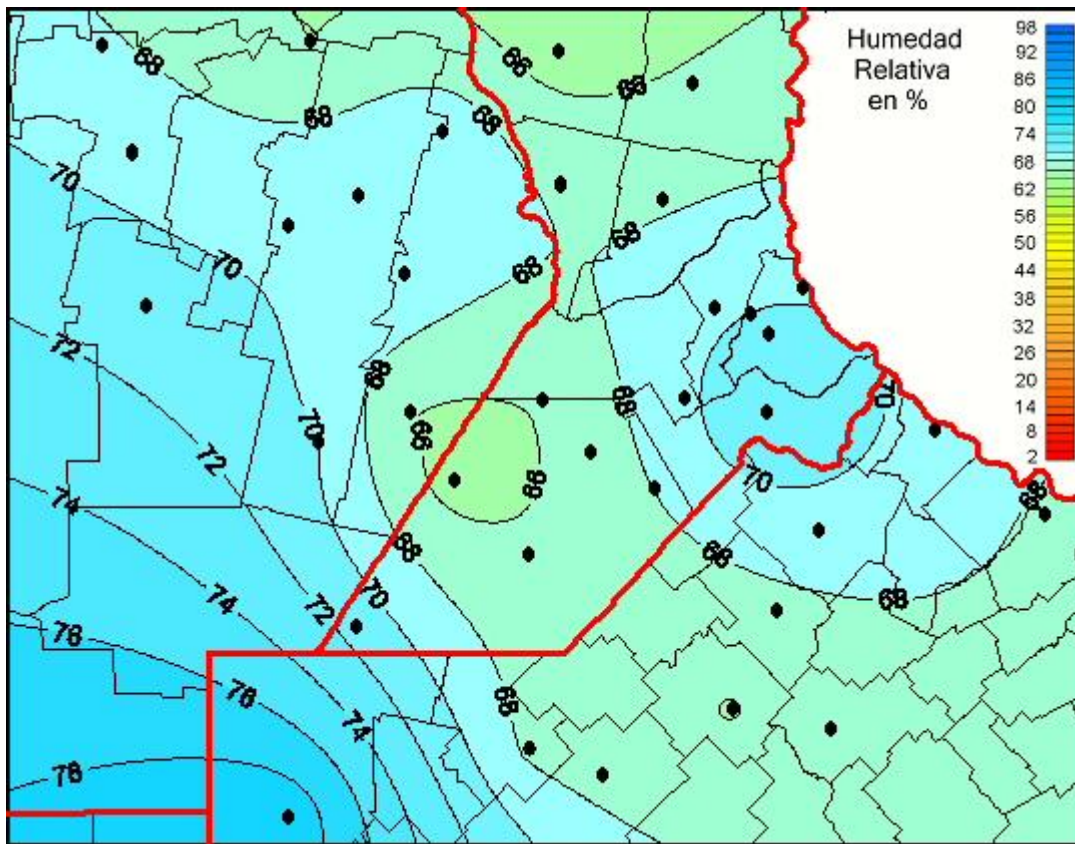

Humedad Relativa

Mapa de humedad relativa de las últimas 24 horas.
(Desde las 8:00AM hasta las 8:00AM). Se actualiza a las 10:00hs.