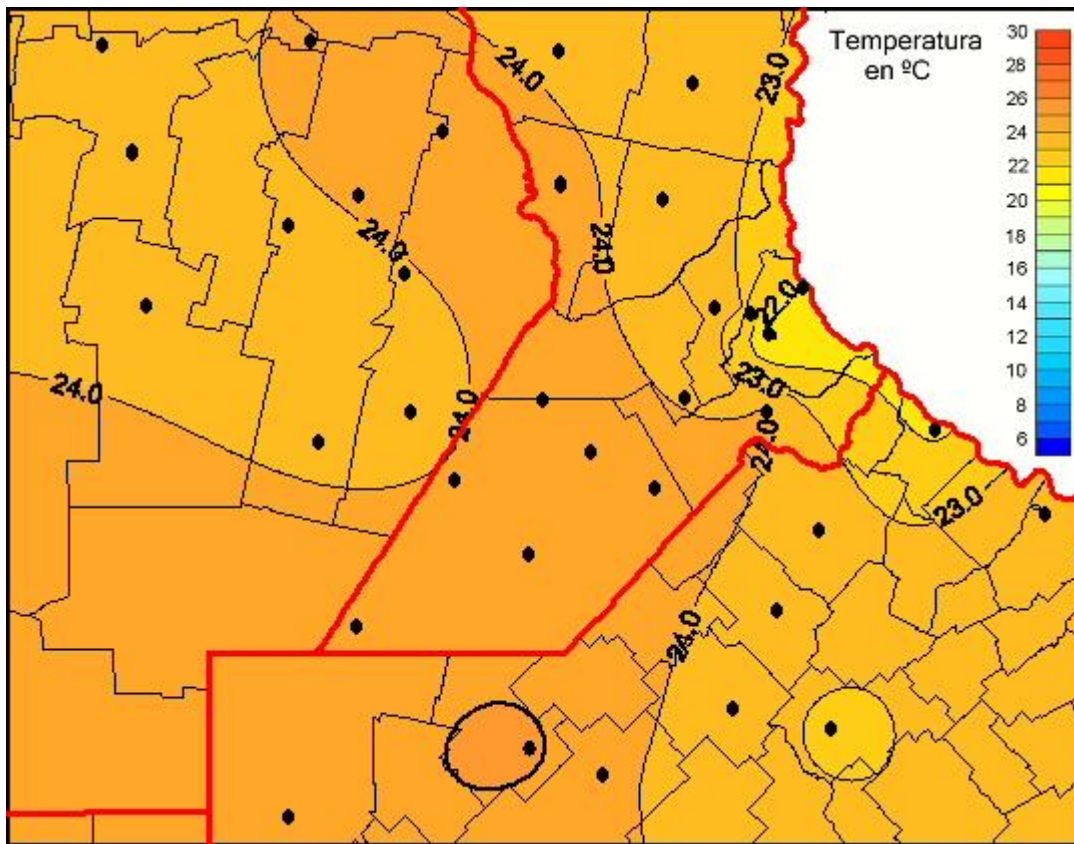

## Temperaturas Medias

Mapa de temperaturas medias de las las últimas 24 horas.  
(Desde las 8:00AM hasta las 8:00AM). Se actualiza a las 10:00hs.